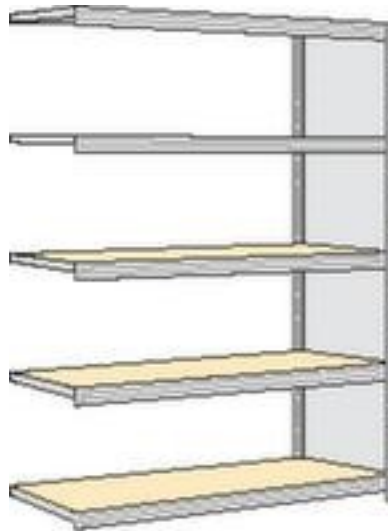

regalwerk

Lagerregal - Anbaufeld

Höhe x Breite x Tiefe 2000 x 1695 x 426 mm, Fachlast 250 kg, 5 Ebene(n) mit Holzboden, Aufstellwinkel gerade, Nutzung beidseitig, Ständer mit korrosionsschützender Zinkbeschichtung

Artikelnummer: 525277

[REGALWERK]

regalwerk Spanplatten-Steckregal

Anbauregal

Lagerregal - Anbaufeld

- Geeignet für Archiv- und Lagerräume
- Stecksystem
- Höhe x Breite x Tiefe 2000 x 1695 x 426 mm
- Feldlast 2000 kg
- Fachlast 250 kg
- Fach Breite x Tiefe 1695 x 400 mm
- 5 Ebene(n) mit Holzboden
- Im Raster von 25 mm verstellbar
- Aufstellwinkel gerade
- Nutzung beidseitig
- Hohe Stabilität durch Aussteifungstraversen

- Konstruktion aus Stahl
- Ständer mit korrosionsschützender Zinkbeschichtung
- Lieferumfang: Anbauregal mit 1 Ständerrahmen und Ebenen gem. Angebot
- Die Anlieferung erfolgt vormontiert
- GS-geprüft, RAL-Gütezeichen
- 5 Jahre Garantie
- nach DIN EN 15635 müssen Fachbodenregale ab einer 4-fachen Höhe zur Regaltiefe (Verhältnis 4:1) am Boden befestigt und gesichert werden
- Die angegebenen Fachlasten gelten bei gleichmäßiger Lastverteilung
- Zusätzliche Böden/Ebenen sind als Zubehör erhältlich und bis zur max. Feldlast erweiterbar

Technische Details

Möbeltyp	Regal	Höhenverstellraster Ebene	25 mm
Regaltyp	Lagerregal	Nutzung	beidseitig
Regalsystem	Stecksystem	Böden- / Ebenentyp	Holzboden
Regalfeld geeignet für (Branche/Bereich)	Anbaufeld Archiv- und Lagerräume	Oberfläche Ständer	verzinkt
Material	Stahl	Oberfläche Traversen	verzinkt
Höhe	2000 mm	Aufstellwinkel Ausrichtung	gerade
Breite	1695 mm	Stabilität / Aussteifung / Verst	Aussteifungstraversen
Tiefe	426 mm	Lieferumfang	Anbauregal mit 1 Ständerrahmen und Ebenen gem. Angebot
Fachlast	250 kg	Farbe Ausführung	verzinkt
Feldlast	2000 kg	Anlieferung	vormontiert
Böden / Ebenen Anzahl	5 Stück	Zertifizierung	GS // RAL-Gütezeichen
Fachbreite	1695 mm	Garantie	5 Jahre
Fachtiefe	400 mm	Gewicht	72,42 kg