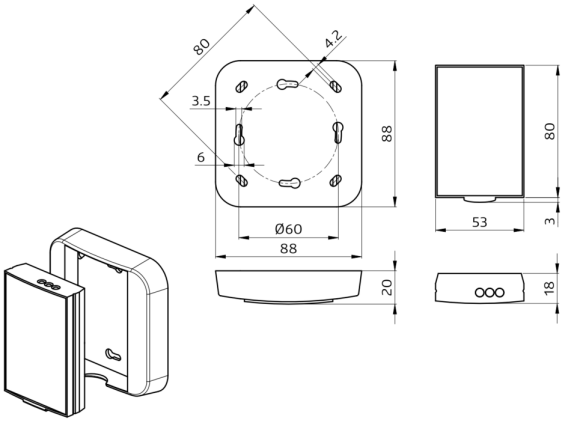

IR-PD-DALI-LD

- , Code 92652

Productinformatie

- Infrarood afstandsbediening voor comfortabele instelling of verandering van parameter-instellingen
- Extra groot bereik
- Inclusief muurhouder
- Eenvoudig programmeren van de volgende aanwezigheidssensoren:
 - PD2-M-DALI/DSI
 - PD4-M-DALI/DSI
 - PD4-M-DALI/DSI-C
 - PD9-M-DALI/DSI
 - PD9-M-DALI/DSI-GH
 - PD4-M-DUO-DALI

Technische gegevens

Afmetingen: 83 x 53 x 17 mm
Zende reikwijdte: **bewolkt/donker:** max. 12 m

Bestelgegevens

Omschrijving	Kleur	Code	EAN-Code
IR-PD-DALI-LD	-	92652	4007529926527

Afmetingen 92652

© 2022 B.E.G. Brück Electronic GmbH