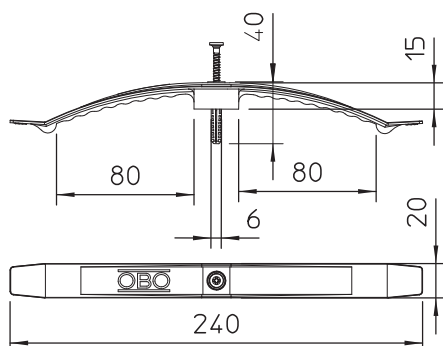

## Kabelklem vleugel met inslagplug, voor 16 kabels

Artikelnr. 2204819

Met voorgemonteerde inslagplug 6 mm Ø.  
Vereiste boorgatdiepte 50 mm.  
Klemhoogte 9 mm, met afstandsstuk 13 mm.  
Bevestigingsgat 6 mm Ø.

**PA** Polyamide

Extra productbeschrijving 1 2033/SD voor max. 16 leidingen NYM 3 x 1,5 mm<sup>2</sup>

### Stamgegevens

Bestelnr.	2204819
Type	2033 SD
Omschrijving 1	Kabelhouder vleugel dubbel
Omschrijving 2	16x NYM 3x1,5 met slagplug
Dimensie	2x8 NYM3x1,5
Kleur	lichtgrijs
RAL-nummer	7035
Materiaal	Polyamide
Materiaal-afk.	PA
Kleinste verkoop-eenheid (VG)	25,00 Stuk
Gewicht	2,52 kg/100 st.

### Technische gegevens

Aantal leidingen NYM 3 x 1,5	16,00
Uitvoering vlambestendig	<input type="checkbox"/>
Geschikt voor functiebehoud	<input type="checkbox"/>
Halogeenvrij met plug	<input checked="" type="checkbox"/>