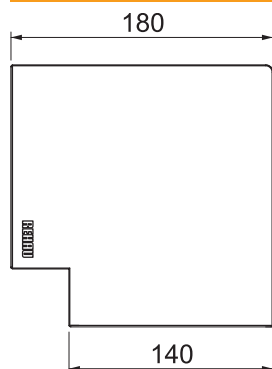

## Platte hoek SIGNA BASE FW 70130

Artikelnr. 6132766

Platte hoek als hulpstuk voor richtingsverandering voor de wandgoot SIGNA BASE.  
Schuin afgesneden platte hoek om om het onderstuk te klikken.

PC/  
ABS

### Stamgegevens

Bestelnr.	6132766
Type	BRK FW70130 rws
Dimensie	180x180x74
Kleur	zuiver wit
RAL-nummer	9010
Materiaal	Polycarbonaat/acrylnitriël-butadieen-styrol
Materiaal-afk.	PC/ABS
Kleinste verkoop-eenheid (VG)	1 Stuk
Gewicht	20,01 kg/100 st.

### Technische gegevens

Lengte	180,00 mm
Breedte	180,00 mm
Zijhoogte	74,00 mm
Uitvoering	Hulpstuk
Halogeenvrij	<input checked="" type="checkbox"/>
Kabelklem	<input type="checkbox"/>
Kanaalverbinder	<input type="checkbox"/>
Montagetype van deksels	overlappend
Montagegat in bodem	<input type="checkbox"/>
Richtingsverandering	verticaal stijgend/dalend
Beschermfolie	<input type="checkbox"/>
Symmetrisch	<input checked="" type="checkbox"/>
Hoekgedeelte	90,00 °