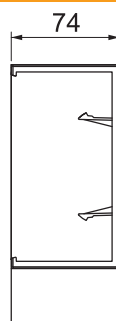

## Platte hoek SIGNA BASE FW 70130

Artikelnr. 6132766

Platte hoek als hulpstuk voor richtingsverandering voor de wandgoot SIGNA BASE.  
Schuin afgesneden platte hoek om om het onderstuk te klikken.

PC/  
ABS

### Stamgegevens

Bestelnr.	6132766
Type	BRK FW70130 rws
Dimensie	180x180x74
Kleur	zuiver wit
RAL-nummer	9010
Materiaal	Polycarbonaat/acrylnitriël-butadieen-styrol
Materiaal-afk.	PC/ABS
Kleinste verkoop-eenheid (VG)	1 Stuk
Gewicht	20,01 kg/100 st.

### Technische gegevens

Lengte	180,00 mm
Breedte	180,00 mm
Zijhoogte	74,00 mm
Uitvoering	Hulpstuk
Halogeenvrij	<input checked="" type="checkbox"/>
Kabelklem	<input type="checkbox"/>
Kanaalverbinder	<input type="checkbox"/>
Montagetype van deksels	overlappend
Montagegat in bodem	<input type="checkbox"/>
Richtingsverandering	verticaal stijgend/dalend
Beschermfolie	<input type="checkbox"/>
Symmetrisch	<input checked="" type="checkbox"/>
Hoekgedeelte	90,00 °