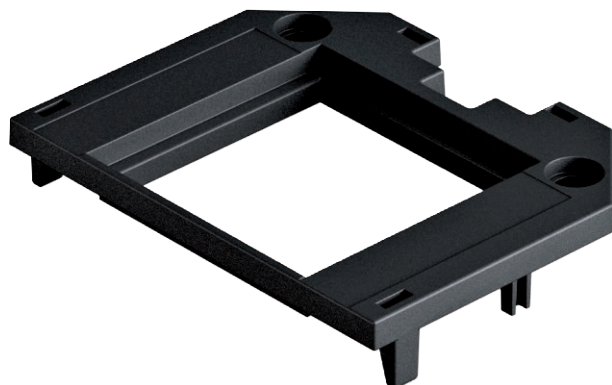

Technisch specificatieblad

Afdekplaat voor universele drager UT3 en UT4, Modul
45®-inbouwopening
Artikelnr. 7408771

Afdekplaat voor de inbouw van 1 Module 45.

PA Polyamide

Stamgegevens

Bestelnr.	7408771
Type	UT34 P1
Dimensie	61x76x4
Kleur	grafietzwart
RAL-nummer	9011
Materiaal	Polyamide
Materiaal-afk.	PA
Kleinste verkoop-eenheid (VG)	10,00 Stuk
Gewicht	0,92 kg/100 st.

Technische gegevens

Lengte	61,00 mm
Toepassing	Inbouwdoos
Aantal inbouwbare apparaten	1,00
Aantal enkelvoudige openingen	1,00
Aantal tweevoudige openingen	0,00
Aantal drievoudige openingen	0,00
Aantal CEE-/Perilex-openingen	0,00
Aantal vierkante openingen	1,00
Aantal ronde openingen	0,00
Aantal ovale openingen	0,00
Type bevestiging	Klikbaar
Opschriftplaatje	<input checked="" type="checkbox"/>
Blinddeksel	<input type="checkbox"/>
Geschikt voor tekstveld	<input type="checkbox"/>
Installatietechniek	Rastermaat M45
Verdeling in UT3	1/3
Verdeling in UT4	1/4