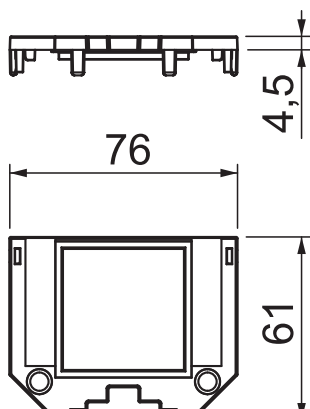

Technisch specificatieblad

Afdekplaat voor universele drager UT3 en UT4, Modul
45®-inbouwopening
Artikelnr. 7408771

Afdekplaat voor de inbouw van 1 Module 45.

PA Polyamide

Stamgegevens

Bestelnr.	7408771
Type	UT34 P1
Dimensie	61x76x4
Kleur	grafietzwart
RAL-nummer	9011
Materiaal	Polyamide
Materiaal-afk.	PA
Kleinste verkoop-eenheid (VG)	10,00 Stuk
Gewicht	0,92 kg/100 st.

Technische gegevens

Lengte	61,00 mm
Toepassing	Inbouwdoos
Aantal inbouwbare apparaten	1,00
Aantal enkelvoudige openingen	1,00
Aantal tweevoudige openingen	0,00
Aantal drievoudige openingen	0,00
Aantal CEE-/Perilex-openingen	0,00
Aantal vierkante openingen	1,00
Aantal ronde openingen	0,00
Aantal ovale openingen	0,00
Type bevestiging	Klikbaar
Opschriftplaatje	<input checked="" type="checkbox"/>
Blinddeksel	<input type="checkbox"/>
Geschikt voor tekstveld	<input type="checkbox"/>
Installatietechniek	Rastermaat M45
Verdeling in UT3	1/3
Verdeling in UT4	1/4