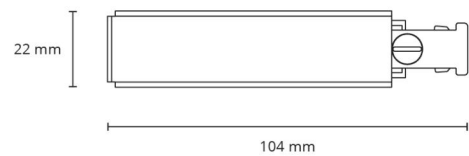

Montage/Aansluiting

Montage: Opbouw, Binnen
Module: slim
Kabel: Alleen vaste kabel

Afmetingen

Lengte (mm) L: 104
Breedte (mm) W: 22
Hoogte (mm) H: 22
Gewicht (kg) bruto/netto: 0.056 / 0.049

Verpakking

Verpakkingsafmetingen (mm): 104 x 22 x 22