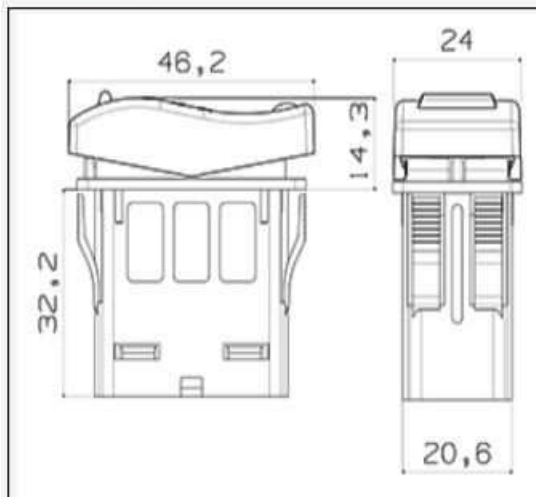

Produktcode	3250 - 1B - 10 - 1 - 0 A0 - bl - 1290 - 0000 - 00
Produktfamilie	Wippschalter
Schaltfunktion	1-polig | Ein (tastend) - Aus - n/a
Beleuchtung	12 V | Grün - n/a - n/a - n/a
Schaltleistung	AgNi Kontakte - bis 10 A
Dichtung	Keine Dichtung
Kappentyp	Typ A | Keine Sperrfunktion
Kappenfarbe	Schwarz, ähnlich RAL 9005
Funktionsbeleuchtung	Keine Funktion

Beleuchtung

Kappe

Technische Zeichnung

Schaltplan