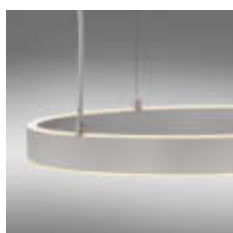

Conrad Electronic SE

Kd.-Nr.: 510303

Angebotsnr. 2023-002122

LILLUTI

15156-55

EAN 4043689 99342 9

Kd.-Art.-Nr.:

Pendelleuchte, stahl

- Up- und Downlight separat steuerbar
- Stufenlos dimmbar über FB
- Memoryfunktion

LED	52.00 W 6800 lm		58.00 W 1900 lm

L	x	B	x	H	mm
1130 - 1130		947 - 947		600 - 1200	
Ø		AH		AL	
		600 -1200		-	

Leuchtmitteldaten

2 x LED-Board 26.00 W 3000 K 3400 lm incl.

Up- und Downlight separat steuerbar
Ø390, Ø490, Ø585

Verfügbar