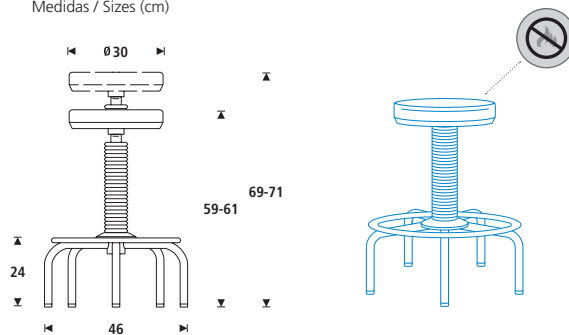

RD-900

RD-900/1

RD-900

Tapizado
Upholstered
Gepolstert
Tapissé

RD-900/1

Plástico
Plastic
Plastik
Plastique

RD-900/2

Madera
Wood
Holz
Bois

RD-916

Juego de 5 ruedas.
Kit of 5 castors.
Satz mit 5 Rollen.
Jeu de 5 roulettes.

Medidas / Sizes (cm)

Ref.	cm (embalaje / packaging)	kg / m ³ (embalaje / packaging)
RD-900	49x48x33	6 kg / 0,078 m ³
RD-900/1	49x48x33	5,8 kg / 0,078 m ³
RD-900/2	49x48x33	4,8 kg / 0,078 m ³
RD-916	25x11x5,3	0,5 kg / 0,001 m ³