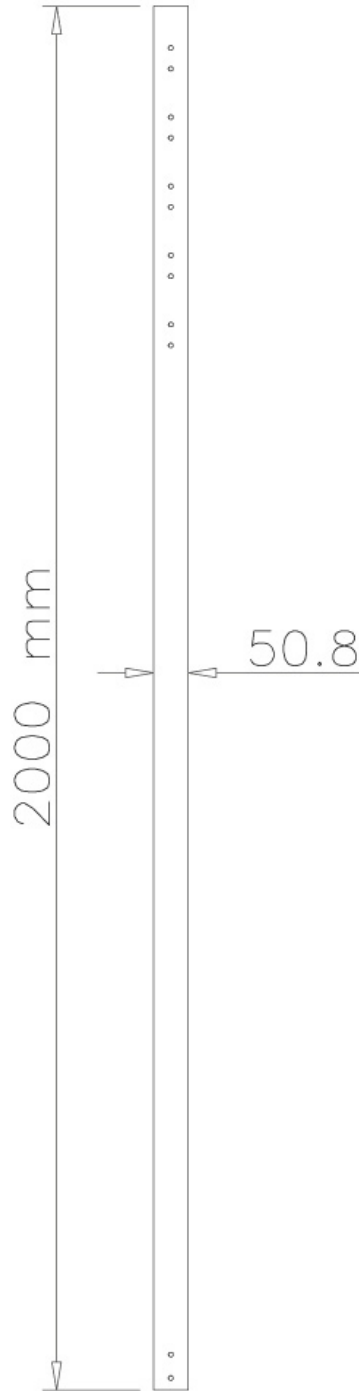

FPMA-CP200BLACK

NEOMOUNTS VERLÄNGERUNGSROHR

Neomounts

Measuring unit: mm