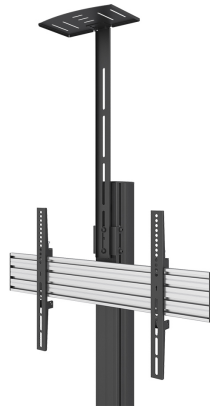

NMPRO-CAMSHELF

NEOMOUNTS PRO MULTIMEDIA-HALTERUNG

TECHNISCHE DATEN

ALLGEMEIN

Min. Gewicht	0 kg (pro Bildschirm)
Max. Gewicht	2 kg (pro Bildschirm)

FUNKTIONALITÄT

Höhenverstellung	65 cm
Weiteneinstellung	25 cm
Tiefeneinstellung	15 cm
Anpassungstyp	Manuell

INFORMATIONEN

Farbe	Schwarz
Hauptmaterial	Stahl
Garantie	5 Jahre
EAN code	8717371448127

*Bitte beachten: Die angegebenen Zollgrößen sind nur ein Anhaltspunkt, kombiniert mit dem Gewicht und den VESA-Größen. Das maximale Gewicht und die VESA-Größe sind absolute Beschränkungen für die Produkte und sollten nicht überschritten werden.

Neomounts

Neomounts

Neomounts Pro CAM-Geräteträger für NMPRO-M und NMPRO-S Serie - Schwarz

Neomounts Pro Modell NMPRO-CAMSHELF ist eine universelle CAM-Geräteträger der NMPRO-M und NMPRO-S Serie. Das CAM-Geräteträger kann auf der Säule montiert werden und die Platte hat eine Breite von 25 cm, eine Tiefe von 14,5 cm und eine Höhe von 65,4 cm. Die Tragfähigkeit dieses Produkt ist 2 kg. Alle Installationsmaterialien sind im Lieferumfang des Produkts enthalten. Garantie: 5 Jahre.