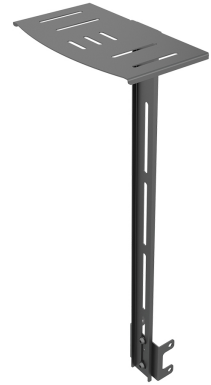

NMPRO-CAMSHELF

NEOMOUNTS PRO MULTIMEDIA-HALTERUNG

TECHNISCHE DATEN

ALLGEMEIN

Min. Gewicht	0 kg (pro Bildschirm)
Max. Gewicht	2 kg (pro Bildschirm)

FUNKTIONALITÄT

Höhenverstellung	65 cm
Weiteneinstellung	25 cm
Tiefeneinstellung	15 cm
Anpassungstyp	Manuell

INFORMATIONEN

Farbe	Schwarz
Hauptmaterial	Stahl
Garantie	5 Jahre
EAN code	8717371448127

*Bitte beachten: Die angegebenen Zollgrößen sind nur ein Anhaltspunkt, kombiniert mit dem Gewicht und den VESA-Größen. Das maximale Gewicht und die VESA-Größe sind absolute Beschränkungen für die Produkte und sollten nicht überschritten werden.

Neomounts

Neomounts

Neomounts Pro CAM-Geräteträger für NMPRO-M und NMPRO-S Serie - Schwarz

Neomounts Pro Modell NMPRO-CAMSHELF ist eine universelle CAM-Geräteträger der NMPRO-M und NMPRO-S Serie. Das CAM-Geräteträger kann auf der Säule montiert werden und die Platte hat eine Breite von 25 cm, eine Tiefe von 14,5 cm und eine Höhe von 65,4 cm. Die Tragfähigkeit dieses Produkt ist 2 kg. Alle Installationsmaterialien sind im Lieferumfang des Produkts enthalten. Garantie: 5 Jahre.