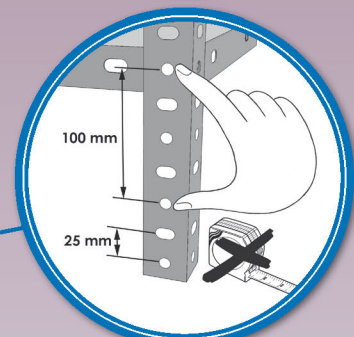

200 x 110 x 50 cm*

78.7" x 43.3" x 19.7"

COMFORT SUPERPLUS 5/500

5 years
SIMONRACK
GUARANTEE

**450 kg
(1000 lb)
Total**

*MEDIDAS EN USO: 2003 x 1114 x 514 mm
USED MEASUREMENTS: 78.86" x 43.86" x 20.24"

ESTANTERIAS SIMON S.L. B.50.556.463
PG. ALFAMEN C/ POLIGONO C, N°3
ALFAMEN (ZARAGOZA)