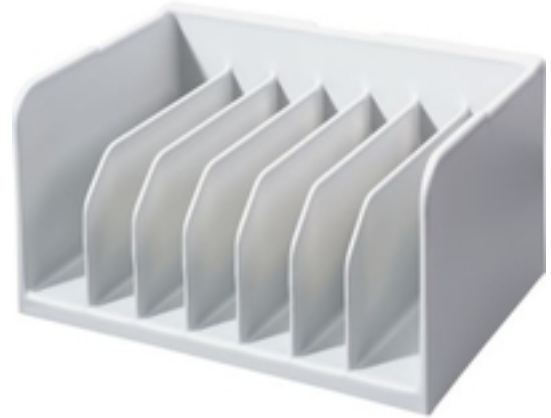

**Artikelnummer:** 80451

**Kurzbeschreibung:** INKiESS- Ablagekorb BF 7, DIN A5, Kunststoff, 7 Fächer

**Langbeschreibung:** INKiESS- Ablagekorb BF 7, DIN A5, Kunststoff, 7 Fächer: Mit 7 Fächern für Belege DIN A5. Das Belegfach-System umfasst verschiedene Modelle für die Ablage. Es wurde nach dem Baukastenprinzip entwickelt. Die durchdachte Formgebung und die vielfältigen Kombinationsmöglichkeiten erfüllen alle Forderungen nach schnellem Zugriff und übersichtlicher Sortierung. Maße: B 325 x T 230 x H 175 mm Farbe: lichtgrau