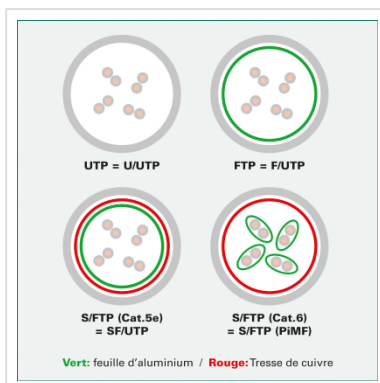

Cordon ROLINE UTP Cat.6, LSOH, Component Level, bleu, 2,0 m

Numéro d'article	21.15.2542
Constructeur	ROLINE
Référence constructeur	21.15.2542
EAN (pièce unique)	7611990169733

roline[®]
Designed for Professionals

Ces cordons de brassage ou câbles de raccordement offrent une qualité Cat.6-Component-Level, c'est-à-dire qu'ils ont répondu à la norme exigeante de la catégorie 6.

- Cordon Twisted Pair non-blindé de grande qualité équipé de connecteurs RJ-45 non-blindés
- Contacts dorés de grande valeur
- Résistants grâce à une protection anti-plier
- Assignation des pins: 1:1 selon EIA/TIA 568, 8 fils
- Structure: 8 fils tresse
- Impédance: 100 Ohm

Version anti-halogène, résistant à la flamme, dégageant peu de fumée.

Caractéristiques techniques

Constructeur	ROLINE
Groupe de produits	Câble Twisted Pair
Types de produits	Cordon UTP
Couleur	bleu
Longueur	2 m
Type de protection	UTP