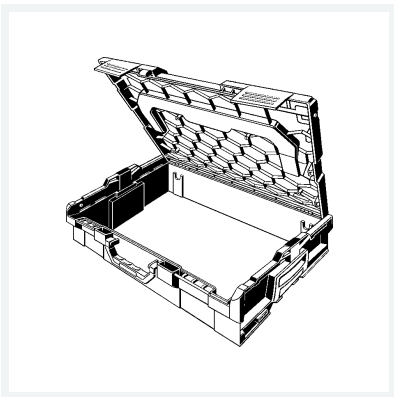

**Systemkoffer**

- für alle Systemkoffereinsätze (außer XL)
- ohne Deckeinlage Modell 2202.90
- Beladungskapazität max. 25 kg, im Verbund max. 40 kg, kompatibel mit Sortimo Fahrzeugeinrichtungen

**Hinweis**

Durch das Klick-System können die Koffer miteinander verbunden oder gestapelt werden.

**Modell 2202****Artikel 792 169**

## Eigenschaften

Länge	L	358
Breite	B	445
Höhe	H	154
Gewicht	2215 g	
Volumen	26016,75 cm <sup>3</sup>	