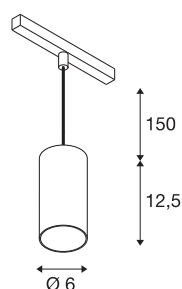

NUMINOS® S 48V TRACK

DALI, Pendelleuchte, weiß / chrom, 16W, 1000lm, 2700K, CRI90, 40°

Hochwertiger Minimalismus auf ganzer Schiene: Die kompakten NUMINOS® Pendelleuchten strahlen am 48V Track Schienensystem elegant und effizient zugleich. Mit ihrer klaren, zylindrischen Formensprache fügen sie sich auch ins anspruchsvollste Designambiente ein. Dabei lassen sich die Lichtstärke, Lichtfarbe (2700K/3000K/4000K) und der Halbstreuwinkel (20°/ 40°/55°) der DALI-kompatiblen Spots so wählen, wie es das Projekt erfordert. Das aus Aluminium gefertigte Gehäuse ist in Schwarz, Weiß und Chrom erhältlich. Der CRI-Wert über 90 sorgt für eine natürliche Farbwiedergabe. Und via Schienenadapter ist die Pendelleuchte auch noch so schnell wie einfach installiert.

TECHNISCHE DATEN

Art. Nr.	1006827
Anzahl unterschiedliche Lichtauslässe	1
IP Code	IP 20
Schlagfestigkeitsklasse	IK 02
Schlagfestigkeit	0.2 Joule
Montagedetails	Schiene, Schiene Decke
Dimmbar	Ja
Technologie der Dimmung	DALI 2
Primäre Nennspannung	48V
Sekundär Strom / Spannung	350 mA
Schutzklasse	III
Wattage	16 W
minimale Umgebungstemperatur	-20 °C
maximale Umgebungstemperatur	35 °C
Netzwerk Bemessungs-Bereitstellungsleistung	0.5 W
Lumen	1000 lm
Lichtfarbtemperatur	2700 Kelvin
Abstrahlwinkel	40 °
Farbe	weiß
CRI	90
UGR ≤	16
LXXBXX Daten	L80B50

Lichtquelle

791819	
--------	---

Zubehör

1004789	NUMINOS® S , Diffusor Wabe
1004788	NUMINOS® S , Diffusor Frosted
1004787	NUMINOS® S , Diffusor Prisma
1004786	NUMINOS® S , Diffusor Ellipse

Lebensdauer	50000 h
Risikogruppe	1
Höhe	12.5 cm
Durchmesser	6 cm
Pendellänge	150 cm
Nettogewicht	0.358 kg
Bruttogewicht	0.383 kg
BIG WHITE Seite	471