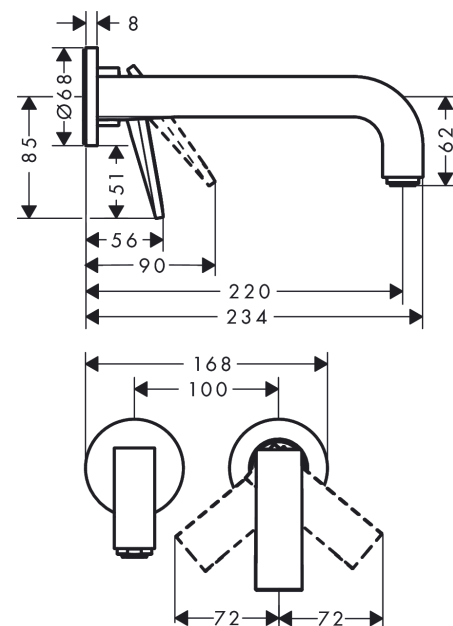

AXOR Citterio

Einhebel-Waschtischmischer Unterputz für Wandmontage mit Hebelgriff, Auslauf 220 mm und Rosetten - Rautenschliff

Oberfläche: **Brushed Red Gold** Artikelnummer: **39181310**

Merkmale

- besteht aus: Einhebel-Waschtischmischer Unterputz für Wandmontage, Ablaufgarnitur
- Ausladung: 220 mm
- Griffvariante: Hebelgriff
- Strahlart: Normalstrahl
- maximale Durchflussmenge bei 3 bar: 5 l/min
- Keramikmischsystem
- für Durchlauferhitzer geeignet
- unverschleißbare Ablaufgarnitur
- Anschlussart: Grundkörper
- Anschlussgröße: DN15
- Griff rechts oder links positionierbar, abhängig von der Installation des Grundkörpers
- EU-Taxonomie: max. 6 l/min - wesentlicher Beitrag (SC) möglich
- DVGW_NW-6512DM0557
- PA-IX 17510/IO

Technologie

Designpreise

Zertifikate / Nachhaltigkeit

Produktabbildung

Maßzeichnung

AXOR Citterio

Einhebel-Waschtismischer Unterputz für Wandmontage mit Hebelgriff, Auslauf 220 mm und Rosetten - Rautenschliff

Oberfläche: **Brushed Red Gold** Artikelnummer: **39181310**

Durchflussdiagramm