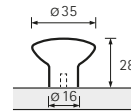

- Vernickelt matt
Matt nickel plated
Nickelé mat
Vernikkeld mat

9 112 644	50
-----------	----

Issa

- 1 Verchromt glanz
Bright chrome plated
Chromé brillant
Verchromd glans

- 2 Edelstahl Optik gebürstet
Brushed stainless steel look
Aspect inox brossé
Roestvrij staal finish geborsteld