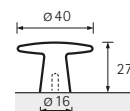

1. 3 Schwarz matt
   Matt black
   Noir mat
   Zwart mat

1	9 203 958	50
2	0 115 312	50
3	9 265 885	50