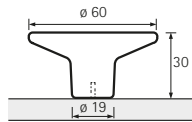

1. 2 Schwarz matt
   Matt black
   Noir mat
   Zwart mat

1	9 266 141	25
2	9 266 142	25