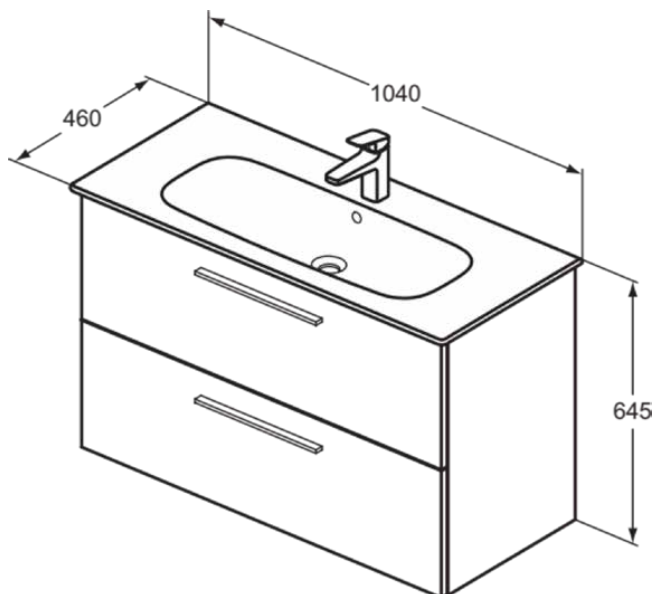

I.LIFE A

K8745NW

I.LIFE A | Waschtisch-Unterschrank 1040x460x645 mm in coffee oak, 2 Schubladen | SoftClosing, Vormontiert, Nachhaltig gewonnenes Holz

Bild & Zeichnung

Allgemeine Informationen

Produktkategorie:	Möbel
Produktart:	Waschtisch-Unterschrank
Marke:	Ideal Standard
Kollektion:	I.LIFE A
Designer:	Palomba Serafini Associati
Colour:	NW - Coffee Oak
Oberflächenveredelung:	Matt
Maximale Höhe (mm):	645
Maximale Breite (mm):	1040
Ausladung (mm):	460
Befestigungsart:	Befestigungsset
Nettogewicht (kg):	0.00
EAN Code:	4015413057325

Funktionen

SoftClosing

Vormontiert

Nachhaltig gewonnenes Holz

Produktspezifikationen

Einzugsmechanismus:	Softclosing
Farbcode:	NW
Farbbeschreibung:	coffee oak
Eckmodell:	Nein
Vollauszug:	Ja
Griff(e):	Benötigt
Einstellbare Montagefüße:	Nein
Material:	Holz
Materialspezifikation (Korpus):	Melamin-Spanplatte (MFC)
Anzahl der Auszüge (gesamt):	2
Anzahl der externen Auszüge:	2
Auszugsmechanismus:	Push-Pull
PVD Technologie:	Nein
Wechselbarer Türanschlag:	Nein
Pladsbesparende model:	Nein
Oberflächenveredelung:	Matt
Nachhaltig gewonnenes Holz:	Ja
Mit Ausschnitt:	Nein
Mit Innenbeleuchtung:	Nein
Mit Montagefüße:	Nein
Mit Steckdose:	Nein
Mit Waschtischplatte:	Nein

I.LIFE A

K8745NW

I.LIFE A | Waschtisch-Unterschrank 1040x460x645 mm in coffee oak, 2 Schubladen | SoftClosing, Vormontiert, Nachhaltig gewonnenes Holz

Befestigungsmaterial im Lieferumfang enthalten:	Ja
Befestigungsart:	Befestigungsset
Montageart:	wandhängend