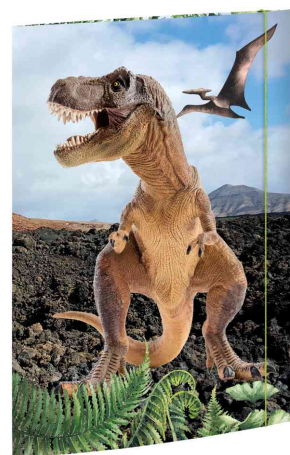

Carton à dessin "motifs design", A3

Cartons à dessin motifs tendance

- carton particulièrement solide
- impression brillante à l'intérieur et à l'extérieur
- bel effet aussi bien à l'intérieur qu'à l'extérieur
- 3 rabats sur la couverture arrière
- avec fermeture élastique de couleur assortie
- dimensions : (l)310 x (h)440 mm

Exemples d'utilisation :

- pour transporter et ranger ses dessins ou peintures jusqu'au format A3

Adapté pour :

- écoliers

Carton à dessin "Licorne"

Carton à dessin "On Fire"

Carton à dessin "T-Rex"

Carton à dessin "T-Robot"