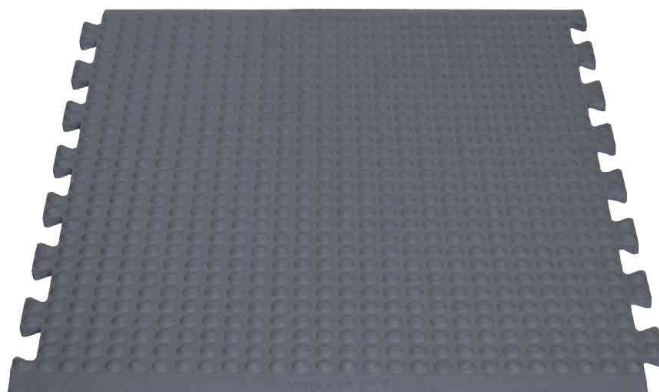

## Tapis de travail Yoga Flex Basic

pour zones de travail sèches

- 100% en caoutchouc SBR
- avec aspérités
- procure une très bonne ergonomie dans la station debout
- isolant phonique
- praticable pour les engins roulants
- bords biseautés sur tous les côtés réduisant le risque de trébuchement
- abaisse le niveau de bruit de pas dans les zones de travail
- chaque pièce centrale peut être ajoutée au tapis principal selon la longueur recherchée
- très bonne isolation contre les sols froids
- nettoyage simple
- dimensions: 14 mm
- système modulaire: les tapis s'assemblent entre eux

### Exemples d'utilisation:

- convient aux zones de travail sèches où des personnes travaillent debout ou en marchant, par ex.
- sur les chaînes de montage, les postes de travail et sur les machines
- dans les stations de préparation de commandes et d'emballage
- dans les zones de stockage
- aux comptoirs de vente et d'information
- sur les stands de boissons
- dans les restaurants

### Adapté pour:

- industrie
- ateliers
- restaurants

Tapis de travail Yoga Flex Basic, extrémité

Tapis de travail Yoga Flex Basic, pièce intermédiaire

Tapis de travail Yoga Flex Basic, tapis simple

Visuel de référence: présente le produit en utilisation

Visuel de référence: montre l'assemblage des tapis entre eux

Produit	Modèle	Dimensions	Matière	Couleur	Numéro de fabricant	Code
Tapis de travail Yoga Flex Basic	Endstück	800 x 300 mm	caoutchouc	gris	17020	68570236
	tapis simple	600 x 900 mm	caoutchouc	gris	17022	68570238
	élément intermédiaire	800 x 700 mm	caoutchouc	gris	17021	68570237