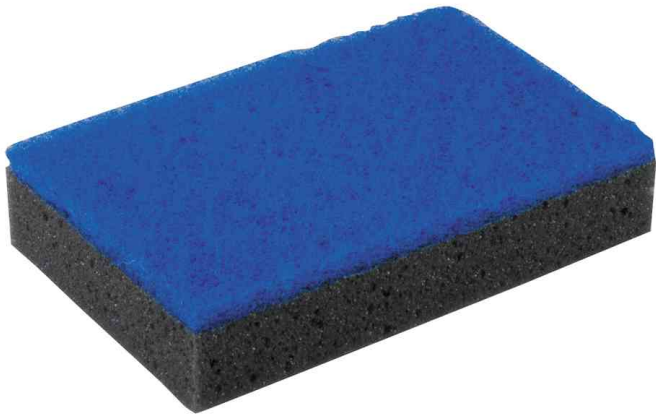

**NIGRIN**  
**Felgenschwamm**  
 • für alle Stahl- und Alufelgen

Felgenschwamm

Symbolbild: zeigt das Produkt in Anwendung

Produkt	Ausführung	Maße	Farbe	VE	Hersteller- Nummer	Bestell- Nummer
Felgenschwamm	Polyester	(B)140 x (T)90 x (H)30 mm	schwarz / blau		71707	11590017