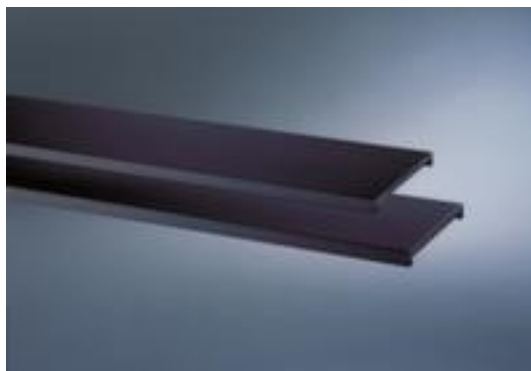

C+P

tablette en acier pour armoire à rideaux

ERGO

ERGO

pour armoire hauteur x largeur x
profondeur 1030 x 800 x 420 mm,
force 50 kg, en acier avec laquage
coloris anthracite

Numéro d'article: 402330

C+P Tablette ERGO

pour plus de surface de rangement au bureau

tablette en acier pour armoire à rideaux

- pour armoire hauteur x largeur x profondeur 1030 x 800 x 420 mm
- force 50 kg
- en acier avec laquage coloris anthracite