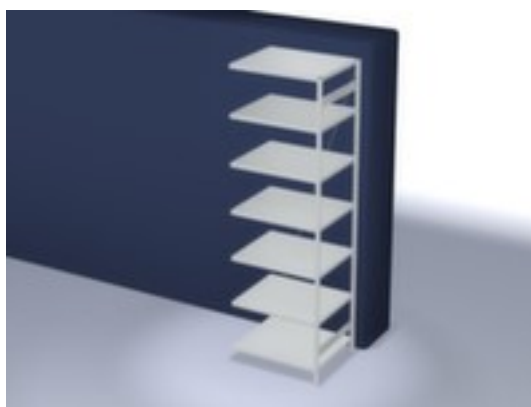

hofe

rayonnage modulaire - rayonnage suivant

hauteur x largeur x profondeur 3000 x 1010 x 835 mm, charge max. par tablette 230 kg, 7 niveaux avec tablette en acier, angle d'installation droit, utilisation unilatéral - conçu pour un montage mural, montants galvanisé avec revêtement en plastique en RAL7035 gris clair, niveaux galvanisé avec revêtement en plastique en RAL7035 gris clair

Numéro d'article: 583576

hofe Rayonnage sans boulons

Rayonnage suivant

rayonnage modulaire - rayonnage suivant

- Convient pour entrepôt et atelier
- système emboîtable
- hauteur x largeur x profondeur 3000 x 1010 x 835 mm
- charge maximale par élément 1700 kg
- charge max. par tablette 230 kg
- largeur x profondeur compartiment 1000 x 800 mm
- 7 niveaux avec tablette en acier

- 3 pliages de sécurité de 40 mm de hauteur et avec des coins pleins garantissent un degré élevé de stabilité et de protection contre les blessures
- Réglable au pas de 25 mm
- angle d'installation droit
- utilisation unilatéral - conçu pour un montage mural
- Stabilité élevée grâce aux croisillons
- montants avec embases et plateaux supérieurs pour profilés en plastique pour une finition propre en haut et en bas
- structure en acier
- montants galvanisé avec revêtement en plastique en RAL7035 gris clair
- niveaux galvanisé avec revêtement en plastique en RAL7035 gris clair
- volume de livraison : rayonnage suivant avec 1 échelle, croisillons et plateaux conf. à l'offre
- Produit livré démonté
- certifié GS, label de qualité RAL
- 5 années de garantie
- les charges max. par tablette indiquées s'entendent pour une répartition uniforme de la charge
- des tablettes/niveaux supplémentaires sont disponibles jusqu'à la charge max. par élément