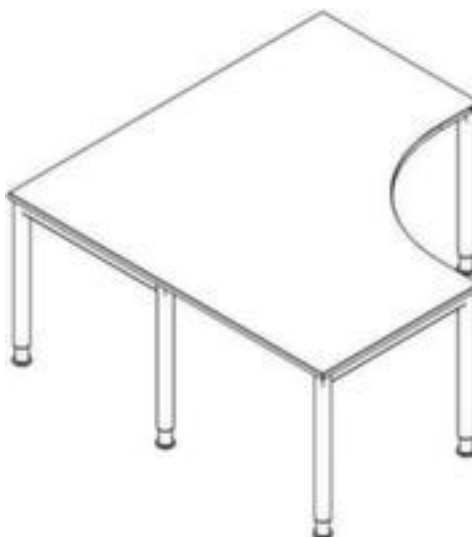

## bureau à retour à hauteur réglable

RQ60

hauteur x largeur x profondeur 680 - 820 x 1600 x 800 / 1600 mm, creux à gauche, tube carré

Numéro d'article: 160077

## Bureau à retour RQ60

bureau à retour à hauteur réglable

- hauteur x largeur x profondeur 680 - 820 x 1600 x 800 / 1600 mm
- épaisseur de panneau 25 mm
- creux à gauche
- tube carré
- horizontal et vertical électrifiable
- Produit livré démonté (montage inclus pour DE/CH)
- 3 années de garantie

### Détails techniques

type de meuble	table	surface de plaque	a. revêt. mélaminé
type de table	bureau	couleur de la plaque	différentes finitions au choix
élément de table	élément de base	matériau de châssis	acier
hauteur	680-820 mm	surface de châssis	finition peinture époxy
largeur	1600 mm	couleur du châssis	différents coloris au choix
profondeur	800-1600 mm	hauteur réglable	oui
épaisseur de panneau	25 mm	fonction mémoire	non
forme de panneau	forme libre	électrifiable	oui
forme de châssis	piètement 4 pieds	livraison	démonté (montage inclus pour DE/CH)

forme de tube	tube carré	garantie	3 années
creux	à gauche	Poids	68,2 kg
matériau de plaque	bois		