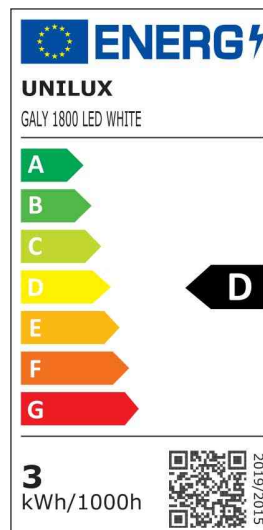

• **source lumineuse : ce produit contient une source lumineuse de classe d'efficacité énergétique D**

- la lampe contient des LED intégrées
- les LED ne peuvent pas être changées
- puissance : 3,3 W
- consommation d'énergie pondérée : 3 kWh / 1000 h
- flux lumineux : 418 lumens
- température de couleur : 4100 Kelvin (blanc froid)
- indice de rendu de couleur (Ra) : 82
- durée de vie : 50.000 heures

- interrupteur tactile sur la base
- bras flexible
- hauteur réglable de 250 à 300 mm
- batterie : 1.800 mAh Lithium
- diamètre de la base : 120 mm
- longueur du bras : 300 mm
- hauteur de travail : 300 mm
- longueur du câble : 1,0 m
- matériaux : plastique (ABS), métal, caoutchouc
- alimentation électrique via une connexion USB ou une prise Euro

Visuel de référence : présente le produit en utilisation

Produit	Modèle	Couleur	Puissance	Température de couleur	Tension éclairage	Classe énergétique	Numéro de fabricant	Code
Lampe de bureau à LED GALY 1800	socle	blanc	3,3 watts	4.100 K		D	400132274	64000371