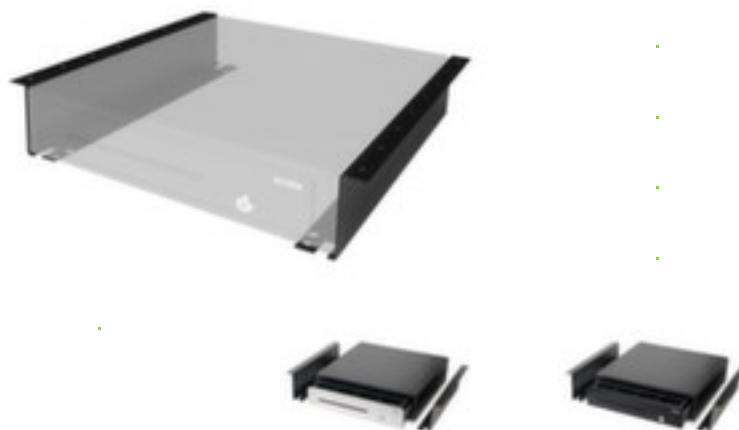

Safescan Halterung f. Kassenlade 4141B

zur Befestigung unter dem Tresen

Artikelnummer: 120129

Safescan Montagehalterung 4141B

Halterung f. Kassenlade

- zur Befestigung unter dem Tresen

Technische Details

Schranktyp	Zubehör	Gewicht	1 kg
Zubehör Ausführung	zur Befestigung unter dem Tresen		

Dazu passt auch ...

504279		Bahnhoftuhr, Quarzuhrwerk, Ziffernblatt in weiß mit Balkenziffern, Durchmesser 300 mm, Gehäuse aus ABS in silber, Spannungsversorgung über Batteriebetrieb
532717		POS Tresor, Höhe x Breite x Tiefe 225 x 102 x 190 mm