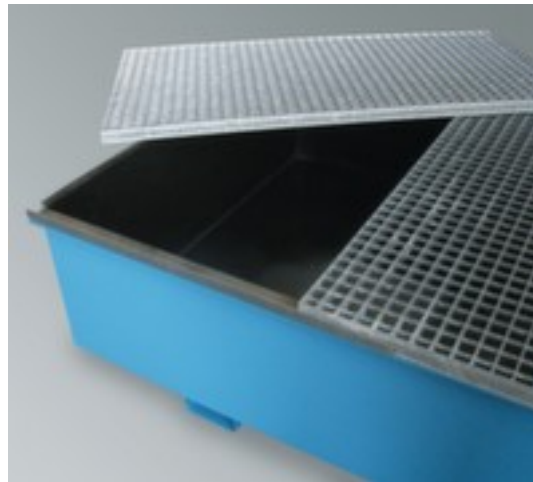

PE-Auskleidung für Auffangwanne

für 2 x 200-Liter-Fass, Aufpreis! Artikel nur zusammen mit Hauptprodukt bestellbar/lieferbar

Artikelnummer: 201105

PE-Auskleidung für Auffangwanne

- für 2 x 200-Liter-Fass
- Aufpreis! Artikel nur zusammen mit Hauptprodukt bestellbar/lieferbar

Technische Details

Gefahrstoff-Lagertyp	Zubehör	Aufpreis	Aufpreis! Artikel nur zusammen mit Hauptprodukt bestellbar/lieferbar
Zubehör für	Auffangwanne	Gewicht	6 kg
für Kapazität	2 x 200-Liter-Fass		