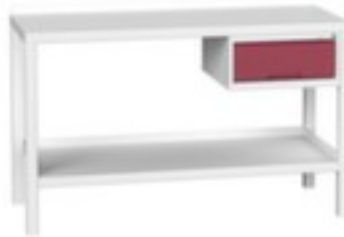

## **Werkbank**

verso

Höhe x Breite x Tiefe 910 x 1500 x 600 mm, Tischplatte aus Stahl, 4-Fußgestell, Ausstattung: 1 Schublade, 1 Ablageboden, Gestell mit schlag- und kratzfester Pulverbeschichtung in RAL7035 Lichtgrau, Front mit schlag- und kratzfester Pulverbeschichtung in RAL3004 Purpurrot

### Werkbank

- Höhe x Breite x Tiefe 910 x 1500 x 600 mm
- Tischplatte aus Stahl
- 4-Fußgestell
- Ausstattung: 1 Schublade, 1 Ablageboden
- Schubladen Höhe 1x175 mm
- Traglast je Schublade 75 kg
- Schubladenauszug 100 %
- Konstruktion aus Stahl, verschweißt
- Gestell mit schlag- und kratzfester Pulverbeschichtung in RAL7035 Lichtgrau
- Front mit schlag- und kratzfester Pulverbeschichtung in RAL3004 Purpurrot
- Die Anlieferung erfolgt fertig montiert

## Technische Details

Möbeltyp	Tisch	Auszug Schublade	100 %
Tischtyp	Werkbank	Material Platte	Stahl
Gestellform	4-Fußgestell	Material Gestell	Stahl
Höhe	910 mm	Oberfläche Gestell	pulverbeschichtet
Breite	1500 mm	Farbe Gestell	lichtgrau // RAL7035
Tiefe	600 mm	Oberfläche Front	pulverbeschichtet
höhenverstellbar	nein	Farbe Front	purpurrot // RAL3004
Werkbank Ausstattung	1 Schublade, 1 Ablageboden	Material Verarbeitung	verschweißt
Schubladen Anzahl	1 Stück	fahrbar	nein
Schubladen Anzahl x Höhe	1x175 mm	Gewicht	67,702 kg
Schubladentraglast	75 kg		

230322

Drehhocker, Sitz Höhe x Durchmesser 410 - 570 x 340 mm, Rundsitze aus Polyurethan in schwarz, Gestell aus Aluminium in alusilber, Lift verchromt, Gestell mit 5 Rollen