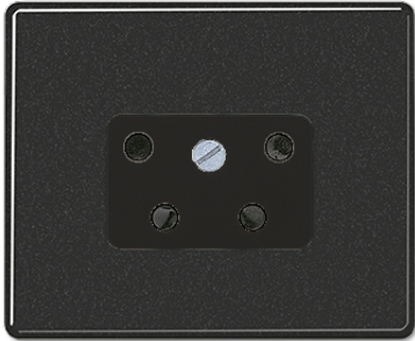

Productdatablad

Afdekking voor 4-polige PTT-contactdoos

Artikelnr.

SL 561 TF SW

Afdekking

voor 4-polige PTT-contactdoos

Kleur:

zwart