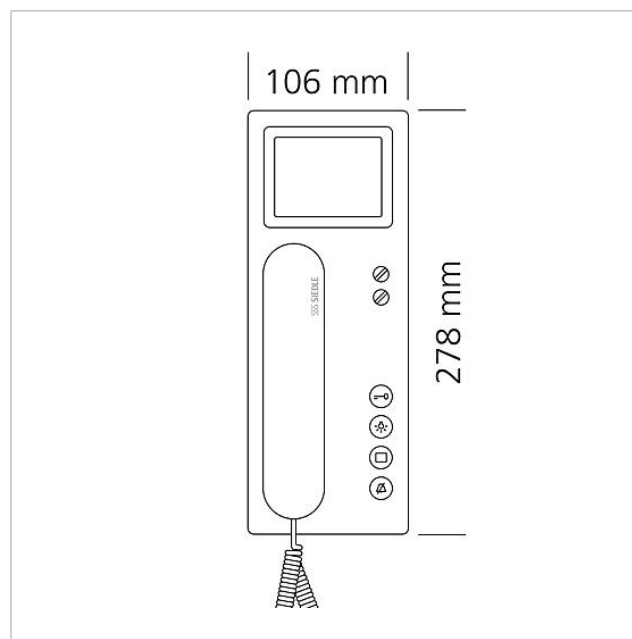

Bus-telefoon standaard
met kleurenmonitor
BTSV 850-03 WH/W

200044428

Pagina 3