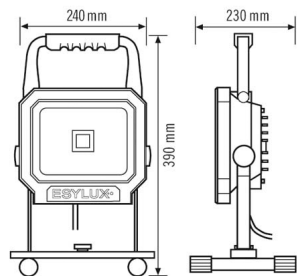

Artikelnummer	GTIN
EL10810343	4015120810343

**Technische gegevens****ALGEMEEN**

Apparaatcategorie	Werklamp
Op afstand te bedienen	–
Conformiteit	CE, EAC, RoHS, AEEA
Garantie	3 jaar

BEVESTIGING

Montagevariant	Grondslag
Montageplaats	Vloer
Type aansluiting	Veiligheidsstekker
Connector	Veiligheidsstekker
Aansluitbare kabeldiameter	2,5 mm ²
Lengte aansluitkabel	5 m

BEHUIZING

Afmetingen	Lengte 230 mm x Breedte 240 mm x Hoogte/ diepte 390 mm
Gewicht	3033 g
Materiaal	Aluminium en UV-gestabiliseerde kunststof
Beschermingsgraad	IP44

Productbeschrijving

- LLED-schijnwerper van hoogwaardige behuizing van onder druk gegoten aluminium met 5 m H07RN-F rubberkabel en geaarde stekker
- 50 W LED-lichtopbrengst komt overeen met 240 W gloeilamp, lichtkleur ca. 5000 K wit
- Hoge lichtopbrengst met 90 lm/W, zeer goede kleurweergave-index Ra 80

Artikelnummer**GTIN**

EL10810343

4015120810343

Maattekening**Polair stralings diagram****Gedetailleerde productbeschrijving**

- LED-schijnwerper van hoogwaardige behuizing van onder druk gegoten aluminium
- 50 W LED-lichtopbrengst komt overeen met een 240W-gloeilamp, lichtkleur 5000 K wit
- Hoge lichtopbrengst met 90 lm/W
- Zeer goede kleurweergave-index Ra 80
- Met 5 m H07RN-F rubberkabel en veiligheidsstekker
- Alle externe schroeven van rvs
- Stevig telescoopstatief als toebehoren verkrijgbaar