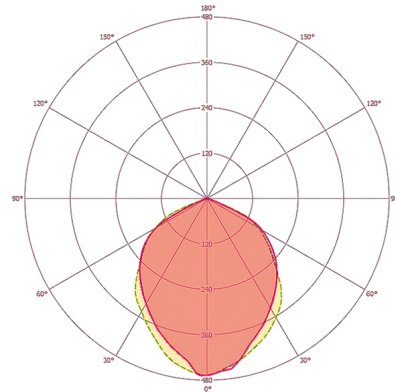

BEHUIZING

Afmetingen	Lengte 230 mm x Breedte 240 mm x Hoogte/ diepte 390 mm
Gewicht	3033 g
Materiaal	Aluminium en UV-gestabiliseerde kunststof
Beschermingsgraad	IP44

Productbeschrijving

- LLED-schijnwerper van hoogwaardige behuizing van onder druk gegoten aluminium met 5 m H07RN-F rubberkabel en geaarde stekker
- 50 W LED-lichtopbrengst komt overeen met 240 W gloeilamp, lichtkleur ca. 5000 K wit
- Hoge lichtopbrengst met 90 lm/W, zeer goede kleurweergave-index Ra 80

VERLICHTING

Diffusor	helder
Lichtuittreding	direct
Stralingshoek	110 °
Flikkerfactor	<20 %
Nominaal vermogen P	50 W
Lichtstroom	4500 lm
Lichtopbrengst	90 lm/W
Kleurtemperatuur	5000 K
Kleurweergave-index Ra	> 80
Kleurtolerantie	6 SDGM

Artikelnummer**GTIN**

EL10810343

4015120810343

Maattekening**Polair stralings diagram****Gedetailleerde productbeschrijving**

- LED-schijnwerper van hoogwaardige behuizing van onder druk gegoten aluminium
- 50 W LED-lichtopbrengst komt overeen met een 240W-gloeilamp, lichtkleur 5000 K wit
- Hoge lichtopbrengst met 90 lm/W
- Zeer goede kleurweergave-index Ra 80
- Met 5 m H07RN-F rubberkabel en veiligheidsstekker
- Alle externe schroeven van rvs
- Stevig telescoopstatief als toebehoren verkrijgbaar