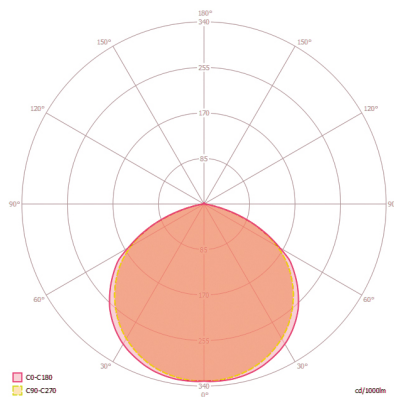

Lichtverteilungskurve_Bild (web)

Schakelschema

Standaardschema

Gedetailleerde productbeschrijving

- De compacte schijnwerper AFL BASIC is geschikt voor ruimtebesparende verlichting van verkeerswegen, garages en parkeerplaatsen of voor de belichting van gevels en borden.
- De geïntegreerde bewegingsmelder zorgt voor een automatische en energie-efficiënte werking.
- LED-schijnwerper met compacte aluminium behuizing voor onopvallende montage, wit.
- 50 W lichtsterkte met 3000 K lichtkleur (wit).
- Zeer goede efficiëntie met ca. 100 lm/W