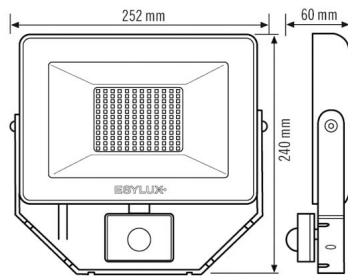

SENSOREN

Detectiehoek	120°, horizontaal en verticaal draaibaar +/- 180°
--------------	---

BASIC AFL TR 5000 830 MD WH

Artikelnummer **GTIN**
 EL10810886 4015120810886

Detectieafstand schuin	r 8 m
Detectieafstand frontaal	r 3 m
Aanpassing bereik	mechanisch
Detectiebereik	76 m ²
Aanbevolen Montagehoogte	2,5 m

Max. Aanbevolen Montagehoogte	3 m
Lichtmeting	Daglicht
Helderheidswaarde	3 – 1000 lx
Nalooptijd	1 s...15 min (stapsgewijs verstelbaar)

Maattekening

Detectiehoek

Detectieafstand

Dwars (A)	r 8 m
Frontaal (B)	r 3 m