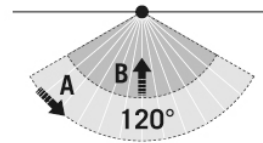

SENSOREN

Detectiehoek	120°, horizontaal en verticaal draaibaar +/- 180°
--------------	---

BASIC AFL TR 5000 830 MD WH

Artikelnummer **GTIN**
 EL10810886 4015120810886

Detectieafstand schuin	r 8 m
Detectieafstand frontaal	r 3 m
Aanpassing bereik	mechanisch
Detectiebereik	76 m ²
Aanbevolen Montagehoogte	2,5 m

Max. Aanbevolen Montagehoogte	3 m
Lichtmeting	Daglicht
Helderheidswaarde	3 – 1000 lx
Nalooptijd	1 s...15 min (stapsgewijs verstelbaar)

Maattekening

Detectiehoek

Detectieafstand

Dwars (A)	r 8 m
Frontaal (B)	r 3 m