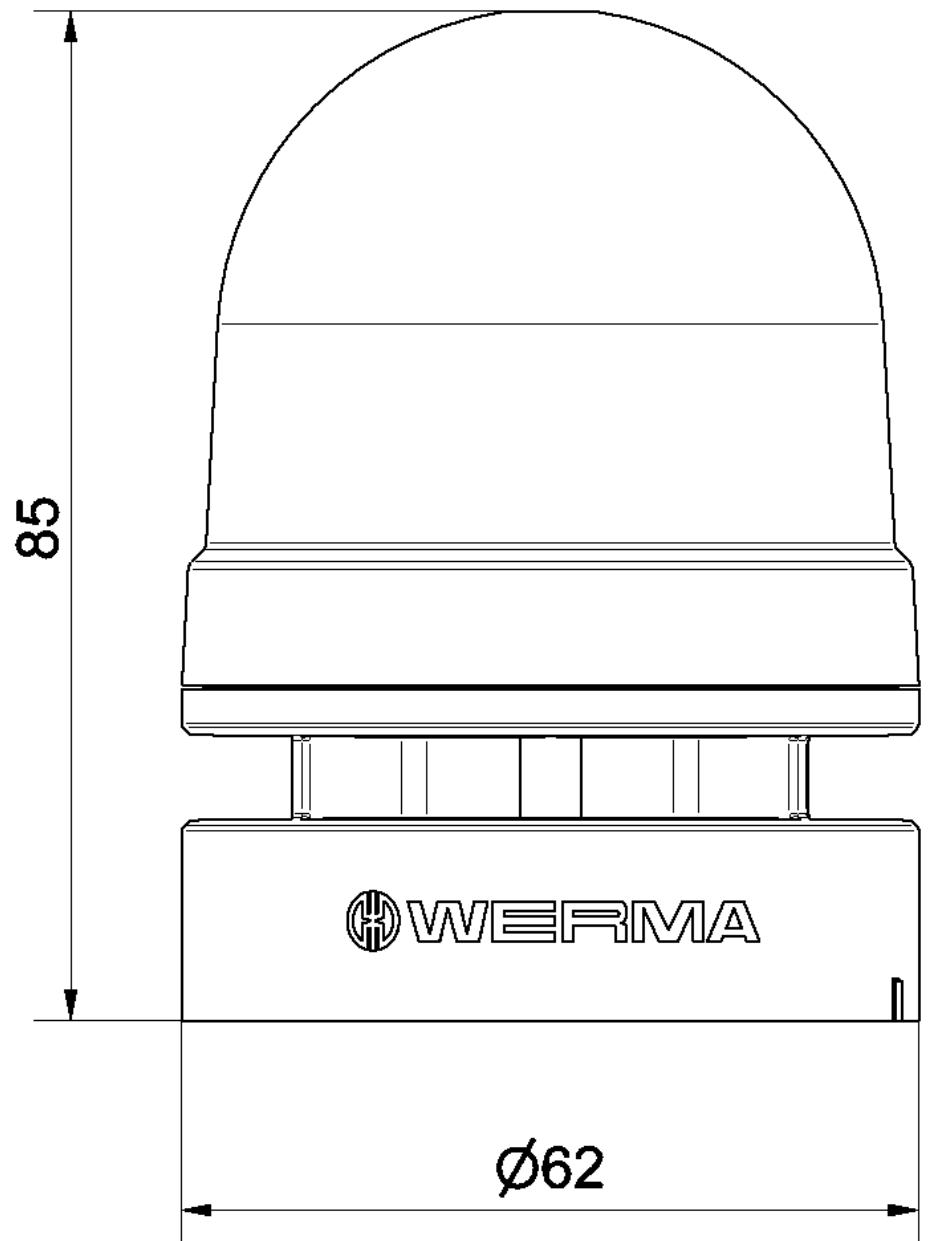

Mini-Summer, Hupen und Sirenen / EvoSIGNAL

Mini Sounder Dauer/Puls 115-230VAC GY

MASSZEICHNUNG

Zusätzliche Informationen zur Installation und Montage finden Sie in der entsprechenden Bedienungsanleitung unter www.werma.com. Ausdruck ist nur zur Information und wird bei Änderung nicht berücksichtigt.