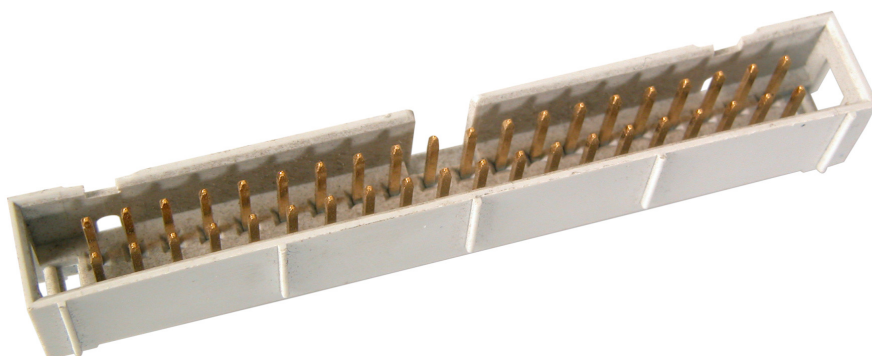

## Steckleisten Wanne 10pol. RM 2,54, EWH

### Beschreibung

2-reihige Wannen-Steckerleisten mit geraden Lötstiften.

### Verfügbare Varianten

ArtNr.	Bezeichnung	Anzahl der Steckkontakte	Typ	Anzahl der Steckkontaktreihen
20410.1	Steckleisten Wanne 10pol. RM 2,54, EWH	10	E-WH 10pol.	2
20414.1	Steckleisten Wanne 14pol. RM 2,54, EWH	14	E-WH 14pol.	2
20416.1	Steckleisten Wanne 16pol. RM 2,54, EWH	16	E-WH 16pol.	2
20420.1	Steckleisten Wanne 20pol. RM 2,54, EWH	20	E-WH 20pol.	2
20426.1	Steckleisten Wanne 26pol. RM 2,54, EWH	26	E-WH 26pol.	2
20434.1	Steckleisten Wanne 34pol. RM 2,54, EWH	34	E-WH 34pol.	2
20440.1	Steckleisten Wanne 40pol. RM 2,54, EWH	40	E-WH 40pol.	2