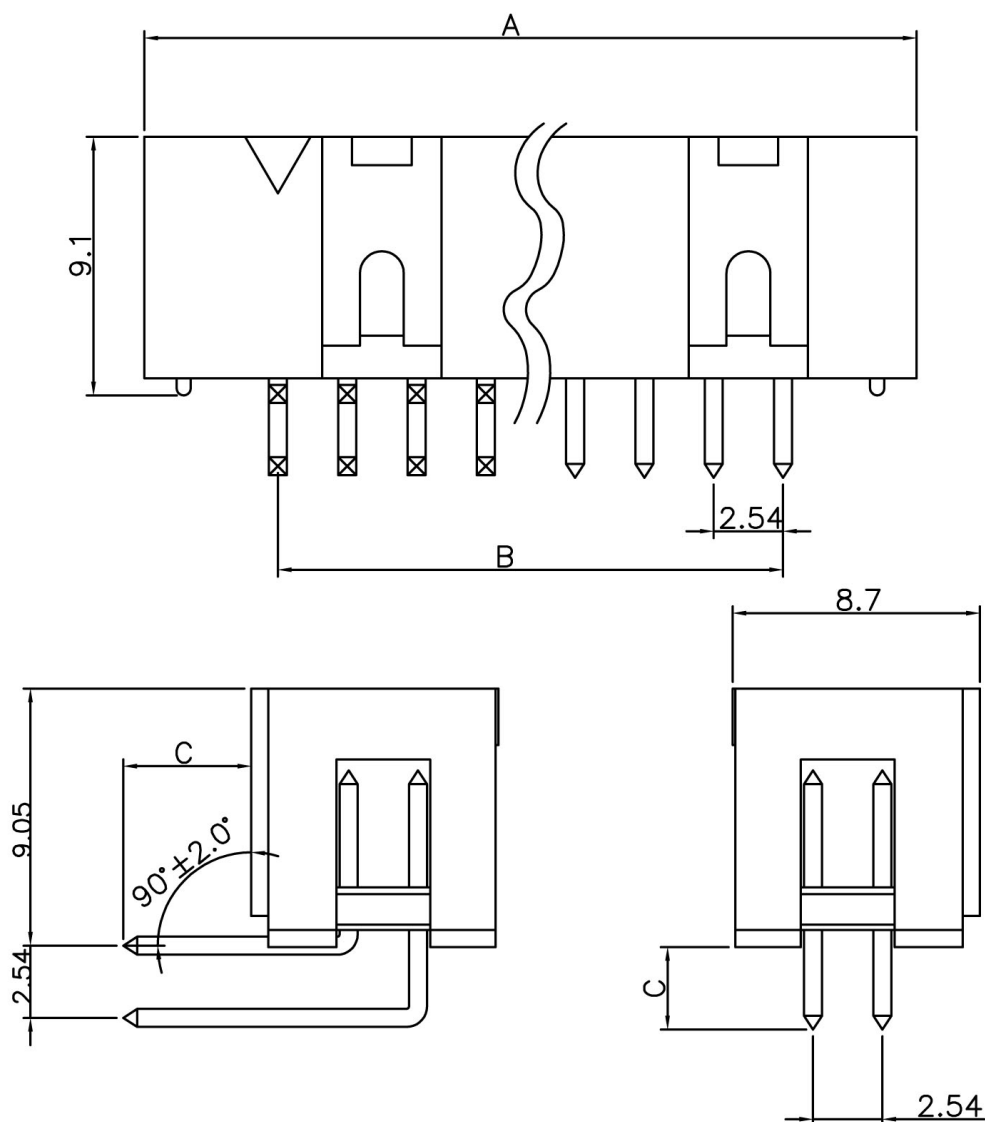

## Steckleisten Wanne 10pol. RM 2,54, EWH

### Beschreibung

2-reihige Wannen-Steckerleisten mit geraden Lötstiften.

### Verfügbare Varianten

ArtNr.	Bezeichnung	Anzahl der Steckkontakte	Typ	Anzahl der Steckkontaktreihen
20410.1	Steckleisten Wanne 10pol. RM 2,54, EWH	10	E-WH 10pol.	2
20414.1	Steckleisten Wanne 14pol. RM 2,54, EWH	14	E-WH 14pol.	2
20416.1	Steckleisten Wanne 16pol. RM 2,54, EWH	16	E-WH 16pol.	2
20420.1	Steckleisten Wanne 20pol. RM 2,54, EWH	20	E-WH 20pol.	2
20426.1	Steckleisten Wanne 26pol. RM 2,54, EWH	26	E-WH 26pol.	2
20434.1	Steckleisten Wanne 34pol. RM 2,54, EWH	34	E-WH 34pol.	2
20440.1	Steckleisten Wanne 40pol. RM 2,54, EWH	40	E-WH 40pol.	2

## Steckleisten Wanne 10pol. RM 2,54, EWH

C = 2.90±0.2mm OR 4.50±0.2mm

B	10.16	15.24	17.78	22.86	30.48	40.64	48.26	60.96
A	19.56	24.64	27.18	32.26	39.88	50.04	57.66	70.36
	10	14	16	20	26	34	40	50

Dieses Datenblatt wurde maschinell am 06-03-2024 erzeugt. Technische Änderungen vorbehalten.