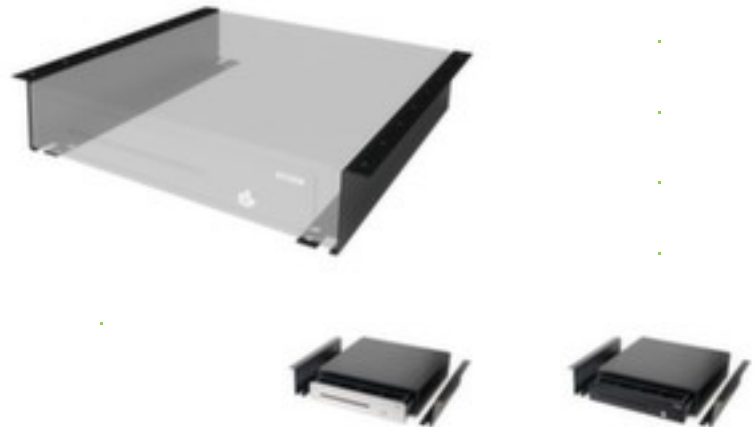

Safescan Halterung f. Kassenlade 4141B

zur Befestigung unter dem Tresen

Artikelnummer: 120129

Safescan Montagehalterung 4141B

Halterung f. Kassenlade

- zur Befestigung unter dem Tresen

Technische Details

Schranktyp	Zubehör	CE-zertifiziert	ja
Zubehör Ausführung	zur Befestigung unter dem Tresen	Gewicht	1 kg

Dazu passt auch ...

504279		Bahnhoſsuhr, Quarzuhrwerk, Ziffernblatt in weiſ mit Balkenziffern, Durchmesser 300 mm, Gehäuse aus ABS in silber, Spannungsversorgung über Batteriebetrieb
532717		POS Tresor, Höhe x Breite x Tiefe 225 x 102 x 190 mm