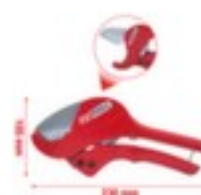

### KS Tools Automatik- Kunststoff-Rohrschere 0- 42mm

230mm

Artikelnummer: 234113

## Dazu passt auch ...

216459		PVC-Packband, Trägermaterial aus PVC mit Kleber aus Naturkautschuk, Rollen Länge x Breite 66 m x 50 mm, Stärke 65 µm, In braun
218389		Betriebs-Verbandkasten, Füllung: nach DIN 13157, Koffer aus Kunststoff in orange, mit Wandhalterung
369055		Mülltonne, Inhalt 80 l, Korpus aus Polyethylen in rot, Höhe x Breite x Tiefe 930 x 445 x 520 mm, Deckel aus Polyethylen in rot, komplett umklappbar, Unterbau 2 Räder mit Vollgummi-Bereifung