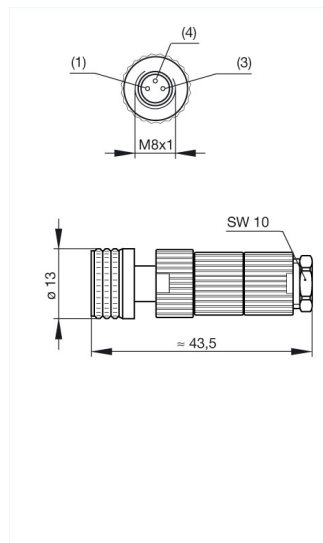

## ELKA 3008 V

Industrial Connectors: Rund-Steckverbinder E-Serie M8: mit Schraubverriegelung: MiniQuick, Schnellanschlusstechnik, Leitungsdose konfektionierbar

### Produktbeschreibung

Beschreibung	Leitungsdose gerade, unmontiert, Leitungsabfangung mittels Klemmkäfig
Typ	ELKA 3008 V
Bestell-Nr.	933 366-100
Kontaktart	gefederte Buchse
Polzahl	3
Leitungsverschraubung	M9,5 x 1
Norm	IEC 61076-2-101 (Ed. 1)/ IEC 60947-5-2
Gehäusefarbe	schwarz

### Technische Daten

Bemessungsspannung	AC/DC 60 V
Bemessungsstrom	2 A (2 A bei 0,14 mm <sup>2</sup> )
Anschlußart	Eindringtechnik
Anschließbare Leitungen	Durchmesser 4 mm bis 5 mm / 0,14 mm <sup>2</sup> bis 0,34 mm <sup>2</sup>
Aderisolation der anzuschließenden Leitung	PVC, PETP, Durchmesser 1,0 mm bis 1,55 mm