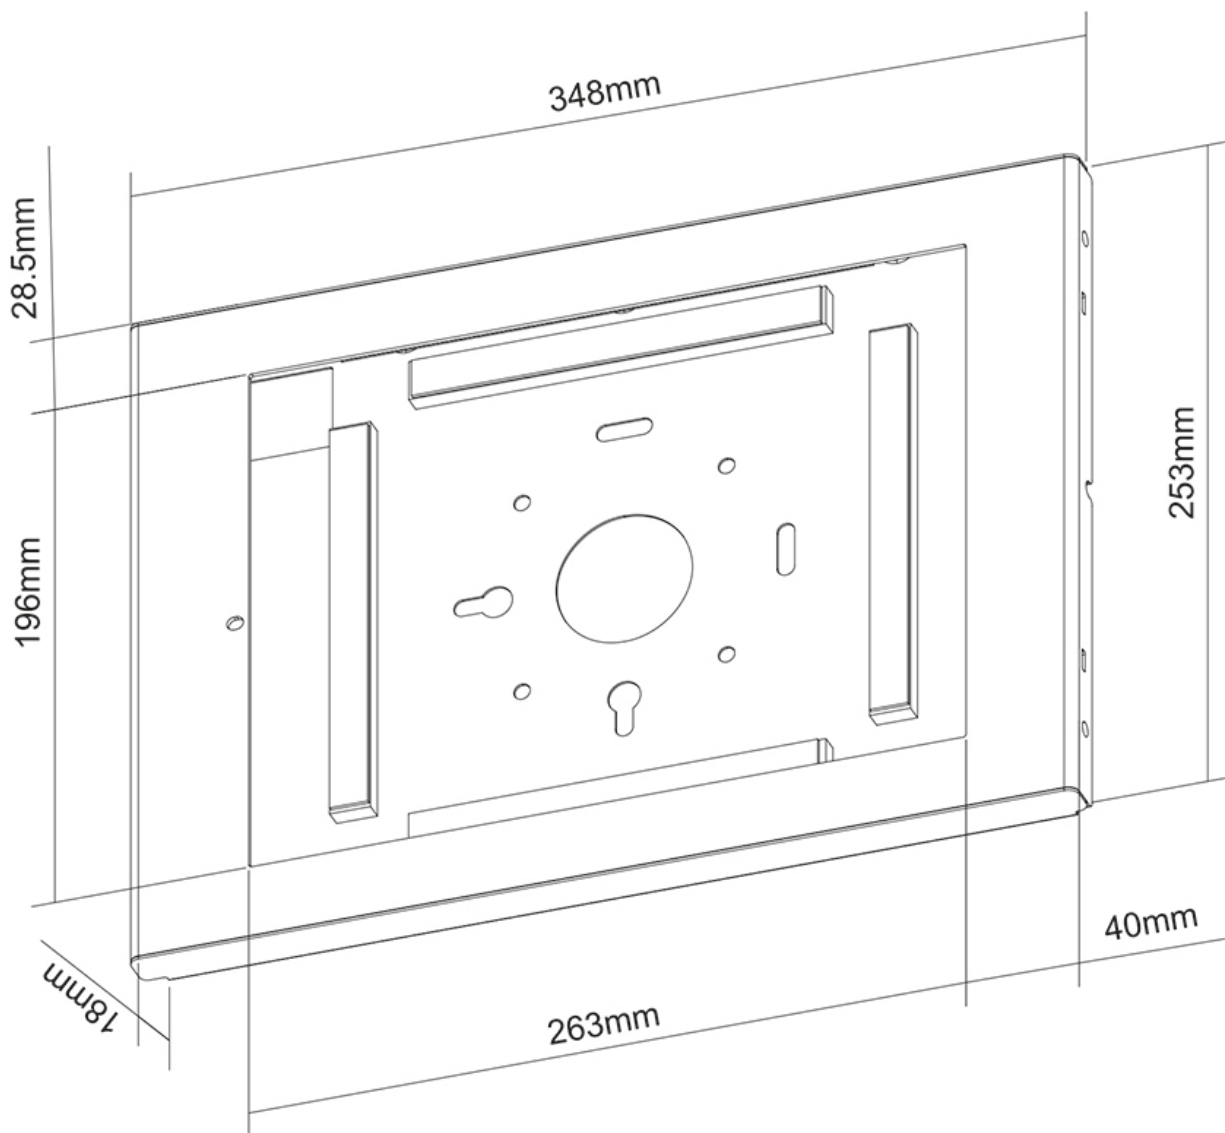

WL15-660WH1

PORTA TABLET DA PARETE NEOMOUNTS

Neomounts