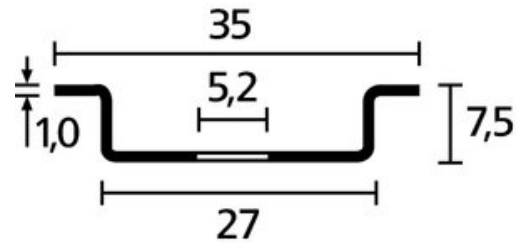

Materialdatenblatt

24.04.2023

DELTA-3F
 Artikelnummer: 181-47061

Ausführung:	Tragschiene DIN EN 60715
Material:	Stahl (ST)
Farbe:	Bandverzinkt, Metall (BV)
Länge (L):	2 m
Breite (W):	35 mm
Höhe (H):	7.5 mm
Lochlänge (HS):	18