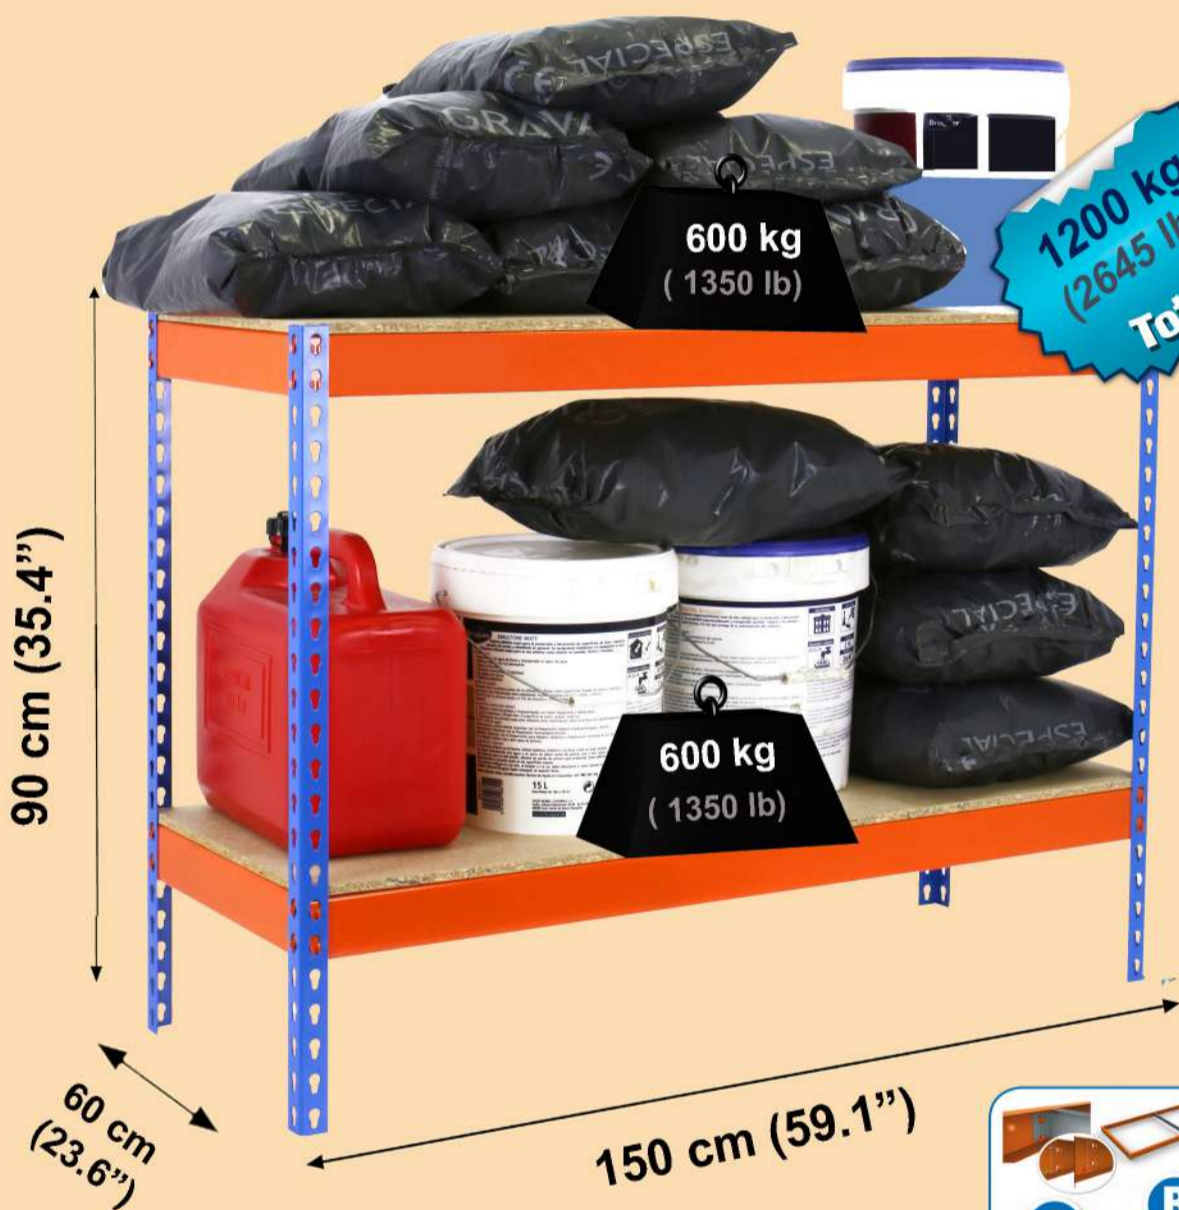

SIMONFORTE ST 1506-2

Plywood

90 x 150 x 60 cm
35.4" X 59.1" X 23.6"

**PACK
1/2**

A 2 Uds 60 x 75.9 cm **B** 2 Uds 60 x 74.4 cm

*MEDIDAS EN USO USED MEASUREMENTS
MASSNAHMEN IM EINSATZ MESURES EN EMPLOI MEDIDAS EM USO:
85 x 1510 x 760 mm (33.46" x 59.4" 29.9")