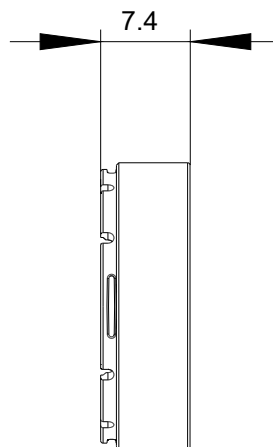

29.10.2015