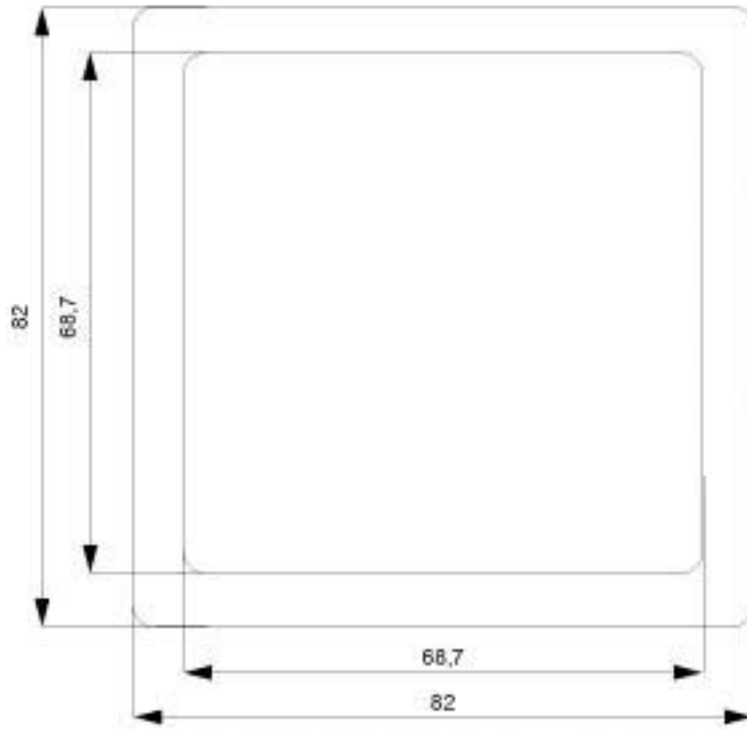

letzte Änderung:

11.03.2015