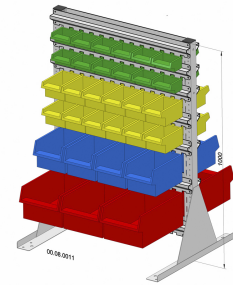

Datenblatt Artikel 782020

Standregal zweiseitig 62 Sichtboxen PS

pulverbeschichtet lichtgrau, 720x1000mm

- beidseitig bestückt mit 62 Sichtlagerkästen aus Polystyrol
- pulverbeschichtet
- stabile, kipp sichere, verschraubte Stahlblechkonstruktion mit Einhängeleisten
- mit 14 Einhängeleisten - 704 mm breit
- Tragkraft 40 kg je Einhängeleiste
- Bestückung Sichtboxen: 24 x PS Gr. 1 grün, 24 x PS Gr. 2 gelb, 8 x PS Gr. 3 blau, 6 x PS Gr. 4 rot
- b=Breite=720 mm h=Höhe=1.000 mm

Mindest.Best.	1
Lagen	0
Best.einheit	Stück
Höhe Pal	0
EAN	4007228782028
Stück / Lage	0
Kartons pro Lage	0
Tiefe	0
Breite	720
Breite Pal	0
Farbe	lichtgrau
VE	1
Höhe	1000
Länge Pal	0
netto Kg	29,08
Bruttogewicht VE Kg	29,08
Btl in Karton	0
Stück / Palette bzw Kiste	0
Summe Kartons	0
Brutto Gewicht Pal Kg	0
brutto Kg	29,08
Volumen m3	0
Zolltarif	94032080