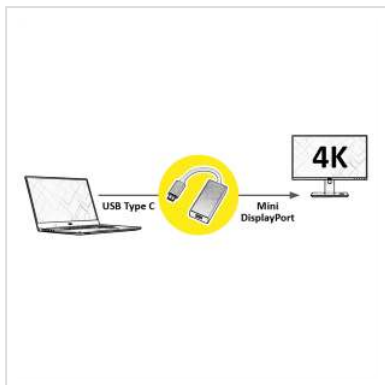

ROLINE Adaptateur Type C Mini DisplayPort, v1.2, M/F

Numéro d'article	12.03.3225
Constructeur	ROLINE
Référence constructeur	12.03.3225
EAN (pièce unique)	7611990141661

- Câble adaptateur USB 3.1 de type C à mini DP pour MacBook
- Reliez à votre MacBook à connectique USB-C tout écran ou projecteur mini DP
- Cet adaptateur permet d'afficher le contenu de l'écran de votre MacBook en mode miroir
- Design compact
- Ne nécessite aucun adaptateur secteur
- Raccordements: mini DP femelle et Type C mâle
- Longueur de câble: environ 10 cm
- Le DisplayPort version 1.2 permet une résolution plus importante et le doublement de la bande passante

Caractéristiques techniques

Constructeur	ROLINE
Groupe de produits	Adaptateur, Termineur, Convertisseur
Types de produits	Adaptateur USB-DisplayPort
Couleur	argent
Longueur	0.1 m
Raccordement face 1 (PC)	Type C mâle
Raccordement face 2 (Périphérie)	Mini DisplayPort femelle

Type de connecteur face 1	USB Type C
Genre du connecteur face 1	Mâle
Type de connecteur face 2	Mini DisplayPort
Genre du connecteur face 2	Femelle
Domaine d'emploi	externe
Particularités techniques	DisplayPort Version 1.2