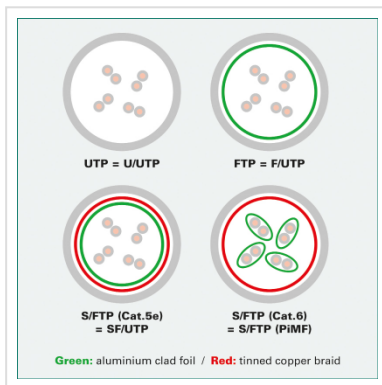

ROLINE UTP Cat.5e patchkabel , blauw, 5,0 m

Art.nr.	21.15.0564
Fabrikant	ROLINE
Art.nr. fabrikant	21.15.0564
EAN (een stuk)	7611990134908

roline
Designed for Professionals

Kant en klaar niet afgeschermd Twisted-Pair patchkabel met RJ-45 connectoren aan beide uiteinden.

- Geschikt voor professionele en industriële toepassingen.
- Klaar voor gebruik.
- Buigbaar dank zij de aan gespoten speciale tule met knikbescherming.
- Als rangeerkabel in patchkast of als apparaat aansluitkabel in LAN te gebruiken.
- 1:1 aangesloten volgens EIA/TIA 568.
- Opbouw: 8 aders soepel.
- Hoogwaardige vergulde contacten.

Advies:

Wij raden u aan, om bij de opbouw van een nieuw netwerk, de volgende componenten te gebruiken voor de hoogst mogelijke dataoverdracht en de beste test resultaten:

21.15.0511 ROLINE installatiekabel massief Cat. 5e UTP 300mtr.

Technische specificaties

Producent	ROLINE
Produkt groep	Twisted Pair Kabel
Produkt type	UTP patchkabel
Kleur	blauw
Lengte	5 m
Afschermings type	UTP
Overdracht kwaliteit	Cat5e / Class D
Impedantie	100 Ohm
Aantal aders	8
Kabel type	Soepel
Crossed	nee
Kleur (Tule)	blauw
Kabel LSOH	nee
Connector type RJ45	Standaard