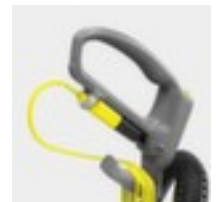

Kärcher Teppichbürstsauger CV 30/1

Leistung 850 W, Luftmenge 2580 l/min, Behältervolumen 5,5 l, Vliesfilterbeutel, mit Bürstenwalze, Arbeitsbreite 300 mm, Lieferumfang: Fugendüse, Polsterdüse, Saugrohr (herausnehmbar), Dehnsaugschlauch, Filtertüte 1 / Vlies, Bürstenwalze (Standard)

Artikelnummer: 225825

KÄRCHER

Teppichbürstsauger

- Für Hotels, Gastronomie, Gebäudereiniger und Einzelhandel
- Leistung 850 W
- Luftmenge 2580 l/min
- Lautstärke 66 dB
- Behältervolumen 5,5 l, Vliesfilterbeutel
- mit Bürstenwalze
- mit Boden-, Fugen-, Polsterdüse
- Arbeitsbreite 300 mm
- normales Kabel
- Höhe x Breite x Tiefe 1215 x 310 x 340 mm
- Kabel 12 m lang
- Gewicht 11,4 kg
- Lieferumfang: Fugendüse, Polsterdüse, Saugrohr (herausnehmbar), Dehnsaugschlauch, Filtertüte 1 / Vlies, Bürstenwalze (Standard)

Technische Details

Reinigungsart	trocken	Arbeitsbreite	300 mm
Reinigungstyp	Sauger	Kabellänge	12 m
Saugertyp	Teppichbürstsauger	Filterbeutel	Vliesfilterbeutel
Einsatzort	Innenbereich	Höhe	1215 mm
geeignet für (Branche/Bereich)	Hotels, Gastronomie, Gebäudereiniger und Einzelhandel	Breite	310 mm
geeignet für (Anwendung)	normale Flächen	Tiefe	340 mm
Akkubetrieb	nein	Lautstärke	66 dB
Leistung	850 W	Ausstattung	Fugendüse, Filtertüte (1 / Vlies), Filterzustandsanzeige, Schutzklasse (II), Bürstenwalze Standard (1)
Luftmenge	2580 l/min	Lieferumfang	Fugendüse, Polsterdüse, Saugrohr (herausnehmbar), Dehnsaugschlauch, Filtertüte 1 / Vlies, Bürstenwalze (Standard)
Volumen Behälter	5,5 l	WEEE- Registrierungsnummer	DE64190940
Reinigungsmaschine Ausstattung	normales Kabel	WEEE-Geräteart	Großgerät KAT 4
Düsen	Boden-, Fugen-, Polsterdüse	Marke laut EAR-Register	Kärcher
Bürstentyp	Bürstenwalze	Gewicht	11,4 kg