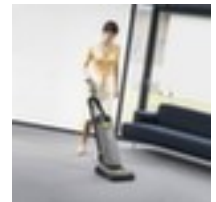

Kärcher Teppichbürstsauger CV 30/1

Leistung 850 W, Luftmenge 2580 l/min, Behältervolumen 5,5 l, Vliesfilterbeutel, mit Bürstenwalze, Arbeitsbreite 300 mm, Lieferumfang: Fugendüse, Polsterdüse, Saugrohr (herausnehmbar), Dehnsaugschlauch, Filtertüte 1 / Vlies, Bürstenwalze (Standard)

Artikelnummer: 225825

KÄRCHER

Teppichbürstsauger

- Für Hotels, Gastronomie, Gebäudereiniger und Einzelhandel
- Leistung 850 W
- Luftmenge 2580 l/min
- Lautstärke 66 dB
- Behältervolumen 5,5 l, Vliesfilterbeutel
- mit Bürstenwalze
- mit Boden-, Fugen-, Polsterdüse
- Arbeitsbreite 300 mm
- normales Kabel
- Höhe x Breite x Tiefe 1215 x 310 x 340 mm
- Kabel 12 m lang
- Gewicht 11,4 kg
- Lieferumfang: Fugendüse, Polsterdüse, Saugrohr (herausnehmbar), Dehnsaugschlauch, Filtertüte 1 / Vlies, Bürstenwalze (Standard)