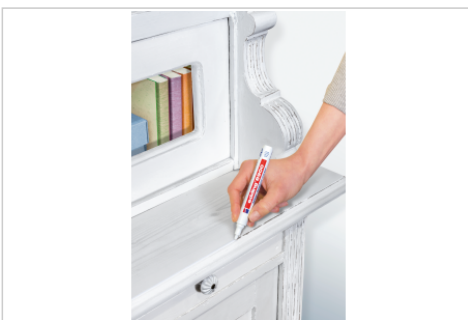

edding 8900 Möbelmarker 1er-Blister reinweiß

- Möbelmarker zum dauerhaften Retuschieren und Versiegeln von Kratzern auf Furnieren und Massivhölzern unterschiedlicher Holzarten
- Die Rundspitze verfügt über eine Strichbreite von 1,5-2 mm
- Die lackartig deckende Tinte ist wasser- und wischfest, schnelltrocknend, geruchlos und abriebbeständig gegen haushaltsübliche, milde Reinigungsmittel
- Ohne Zusatz von Toluol/Xylol

Art.No. **4-8900-1-4624**

GTIN **4004764897063**