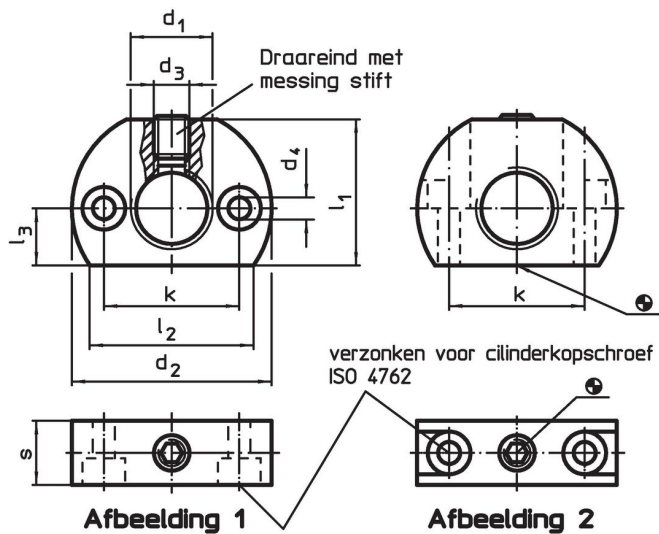

Montageblok • voor arretergrendels en arreterbouten

22120.0545

Productbeschrijving

Montagehulp en extra toepassing voor arretergrendels.
Ook te gebruiken voor arreterbouten met de afmetingen 6, 8 en 10.

Materiaal

Stelschroef

- RVS, met messing draadeind

Huls

- RVS 1.4305

Tekening

Bestelinformatie

Afmetingen									max. [°C]	[g]	Artikelnr.
d ₁	d ₂	d ₃	d ₄	k ±0,1	l ₁	l ₂ ~	l ₃	s			
Bevestigingsgat parallel met vergrendeling – Afbeelding 1, Roestvast staal											
M12 x 1,5	32	M5	4,5	21	22	26,5	9	12	250	43	22120.0545