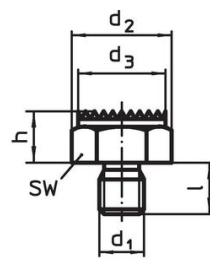

Pennen

22690.0062

Productbeschrijving

Als oplegpunt, aanslagen en drukstukken toepasbaar.

Materiaal

- staal, gehard, gezwart

Tekening

Afbeelding 1

Afbeelding 2

Afbeelding 3

Afbeelding 4

Afbeelding 5

Afbeelding 6

Bestelinformatie

h ±0,01	d ₁	Afmetingen [mm]			SW [mm]	Aandraai- moment max. [Nm]	 [g]	Artikelnr.
met buitendraad vlak oplegoppervlak – Afbeelding 1								
20	M24	46	41	29	41	498	300	22690.0062