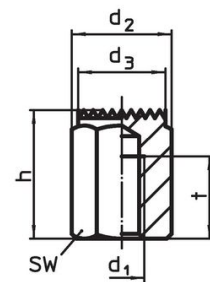

Afbeelding 2

Afbeelding 3

Afbeelding 4

Afbeelding 5

Afbeelding 6

Bestelinformatie

h ±0,01	d ₁	Afmetingen [mm]			SW [mm]	Aandraai- moment max. [Nm]	 [g]	Artikelnr.
met buitendraad vlak oplegoppervlak – Afbeelding 1								
20	M24	46	41	29	41	498	300	22690.0062