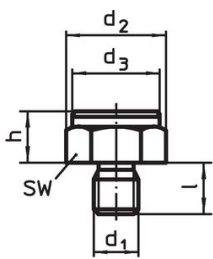

Pennen

22690.0062

Productbeschrijving

Als oplegpunt, aanslagen en drukstukken toepasbaar.

Materiaal

- staal, gehard, gezwart

Tekening

Afbeelding 1

Afbeelding 2

Afbeelding 3

Afbeelding 4

Afbeelding 5

Afbeelding 6

Bestelinformatie

h ±0,01	d ₁	Afmetingen [mm]			SW [mm]	Aandraai- moment max. [Nm]	 [g]	Artikelnr.
met buitendraad vlak oplegoppervlak – Afbeelding 1								
20	M24	46	41	29	41	498	300	22690.0062