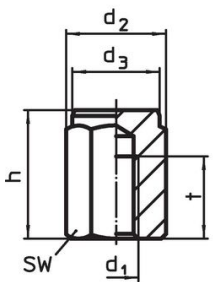

Pennen

22690.0062

Productbeschrijving

Als oplegpunt, aanslagen en drukstukken toepasbaar.

Materiaal

- staal, gehard, gezwart

Tekening

Afbeelding 1

Afbeelding 2

Afbeelding 3

Afbeelding 4

Afbeelding 5

Afbeelding 6

Bestelinformatie

h ±0,01	d ₁	Afmetingen [mm]			SW [mm]	Aandraai- moment max. [Nm]	 [g]	Artikelnr.
met buitendraad vlak oplegoppervlak – Afbeelding 1								
20	M24	46	41	29	41	498	300	22690.0062