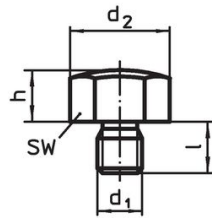

Pennen

22690.0062

Productbeschrijving

Als oplegpunt, aanslagen en drukstukken toepasbaar.

Materiaal

- staal, gehard, gezwart

Tekening

Afbeelding 1

Afbeelding 2

Afbeelding 3

Afbeelding 4

Afbeelding 5

Afbeelding 6

Bestelinformatie

h ±0,01	d ₁	Afmetingen [mm]			SW [mm]	Aandraai- moment max. [Nm]	 [g]	Artikelnr.
met buitendraad vlak oplegoppervlak – Afbeelding 1								
20	M24	46	41	29	41	498	300	22690.0062