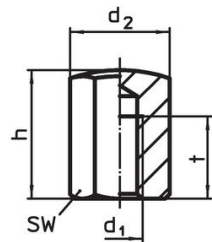

Pennen

22690.0062

Productbeschrijving

Als oplegpunt, aanslagen en drukstukken toepasbaar.

Materiaal

- staal, gehard, gezwart

Tekening

Afbeelding 1

Afbeelding 2

Afbeelding 3

Afbeelding 4

Afbeelding 5

Afbeelding 6

Bestelinformatie

h ±0,01	d ₁	Afmetingen [mm]			SW [mm]	Aandraai- moment max. [Nm]	 [g]	Artikelnr.
met buitendraad vlak oplegoppervlak – Afbeelding 1								
20	M24	46	41	29	41	498	300	22690.0062